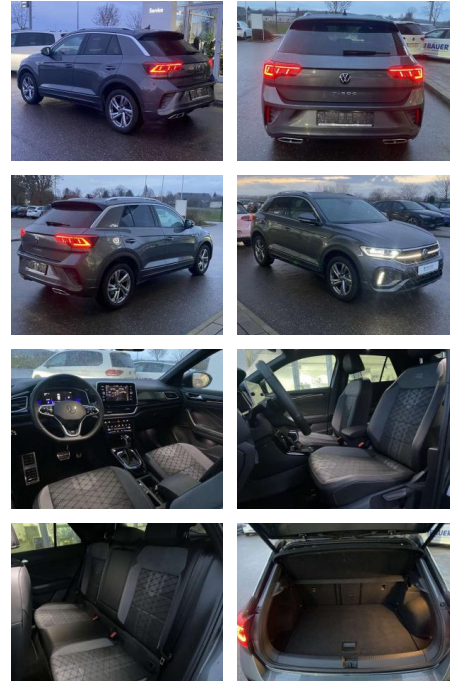

SS00-680518 **Angebotsnr.:**

Erstzulassung:	Kilometer:	Farbe:	Leistung:	Kraftstoffart:
01.01.2024	29.992		110 kW / 150 PS	Benzin

PREIS
36.400 €

FINANZIERUNGSBEISPIEL

Laufzeit: 72 Monate Anzahlung: 25 %
 Basis-Finanzierung:* Mtl. Rate:
 Zielraten-Finanzierung:** **231 €**