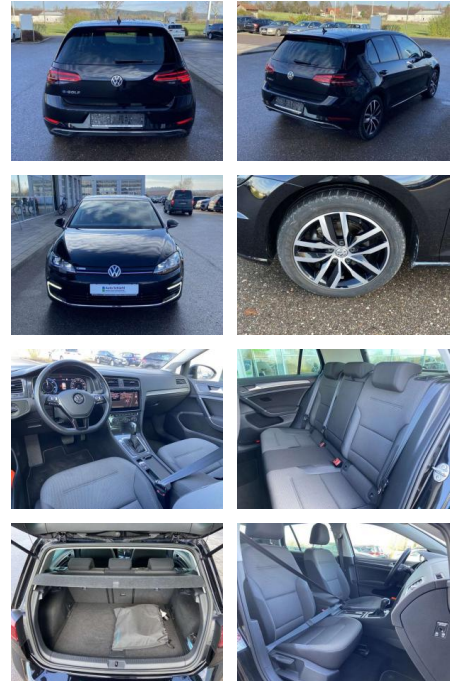

SS00-917935 **Angebotsnr.:**

Erstzulassung:	Kilometer:	Farbe:	Leistung:	Kraftstoffart:
01.06.2020	32.250	Schwarz	100 kW / 136 PS	Benzin

PREIS
20.130 €

FINANZIERUNGSBEISPIEL

Laufzeit: 72 Monate Anzahlung: 25 %
Basis-Finanzierung:* Mtl. Rate:
Zielraten-Finanzierung:** **128 €**

- Sitzheizung vorne Innenspiegel automatisch abblendbar
- Lendenwirbelstützen vorne Climatronic
- Mittelarmlehne vorne Vordersitze höhenverstellbar Kindersitzverankerung für Kindersitzsystem ISOFIX
- Rücksitzbanklehne geteilt umlegbar mit Mittelarmlehne 2 Leseleuchten vorn
- klimatisiertes Handschuhfach
- Multifunktions-Lederlenkrad Komfortsitze vorne Make-Up Spiegel
- beleuchtet Fußraumbeleuchtung