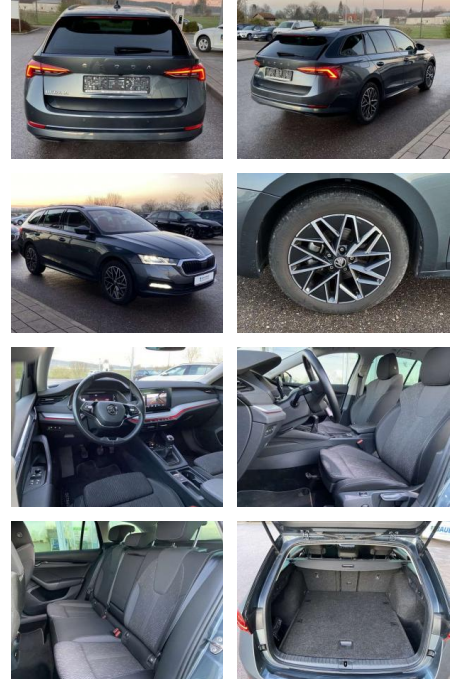

## Skoda Octavia Combi 1.5 TSI CLEVER

SS00-010153 **Angebotsnr.:**

Erstzulassung:	Kilometer:	Farbe:	Leistung:	Kraftstoffart:
01.09.2021	36.391		110 kW / 150 PS	Benzin

**PREIS**  
**26.510 €**