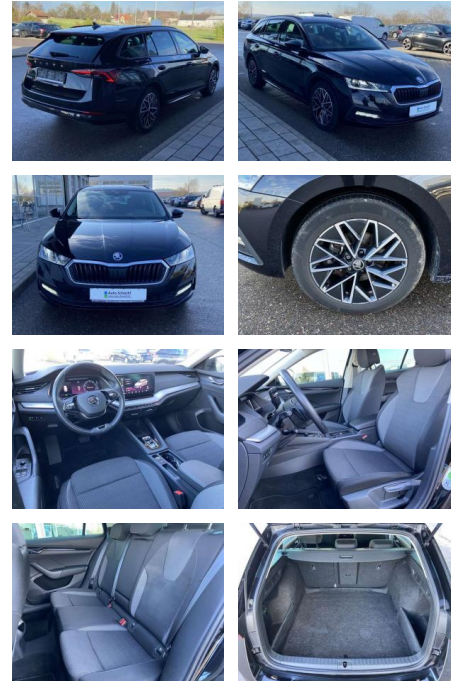

SS00-024354 **Angebotsnr.:**

Erstzulassung:	Kilometer:	Farbe:	Leistung:	Kraftstoffart:
01.07.2021	32.988		110 kW / 150 PS	Benzin

PREIS
27.540 €

FINANZIERUNGSBEISPIEL

Laufzeit: 72 Monate Anzahlung: 25 %
Basis-Finanzierung:* Mtl. Rate:
Zielraten-Finanzierung:** **175 €**