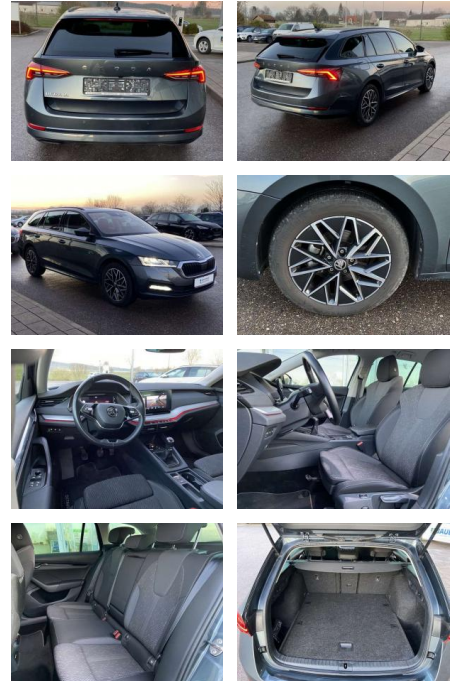

Ihr Ansprechpartner

Herr David Ständer
E-Mail: verkauf@reckordtstaender.de
Telefon: 05245 872016

Reckordt & Ständer
Beelener Straße 112 - 33442 Herzebrock-Clarholz - Tel.: 05245 / 872010

Skoda Octavia Combi 1.5 TSI CLEVER AHK

SS00-010153AAngebotsnr.:

Erstzulassung:	Kilometer:	Farbe:	Leistung:	Kraftstoffart:
01.09.2021	36.391		110 kW / 150 PS	Benzin

PREIS
27.850 €

FINANZIERUNGSBEISPIEL

Laufzeit: 72 Monate   Anzahlung: 25 %
Basis-Finanzierung:*   Mtl. Rate:
Zielraten-Finanzierung:** **177 €**

* Basisfinanzierung: Anzahlung: 6.963 Euro, Laufzeit: 72 Monate, Nettodarlehen: 20.888 Euro, Gesamtbetrag: 30.351 Euro, Zinssätze: 3.92% Sollz. (gebunden), 3.99% eff.
** Zielratenfinanzierung: Anzahlung: 6.963 Euro, Laufzeit: 72 Monate, Nettodarlehen: 20.888 Euro, Zielrate: 13.925 Euro, Gesamtbetrag: 31.323 Euro, Zinssätze: 3.92% Sollz. (gebunden), 3.99% eff.,

Vermittlung für: Santander Consumer Bank
Repräsentatives Beispiel gem. § 17 Abs. 4 PAngV. Diese Finanzierungsangebote sind Beispiele. Gerne ermitteln wir für Sie Ihr individuelles Angebot.

Ausstattung

Interieur

- Sitzheizung vorne und hinten
- Innenspiegel automatisch abblendbar
- Mittelarmlehne vorne Kindersicherung elektrisch betätigt Variables
- Ladebodenkonzept Rücksitzbanklehne geteilt umlegbar mit Mittelarmlehne
- Netztrennwand Komfortsitze vorne Multifunktionslederlenkrad
- beheizbar Isofix Rücksitzbank und Beifahrersitz

Exterieur

- Rückfahrkamera abnehmbare
- Anhängerkupplung beheizbare
- Frontscheibe beheizbare
- Scheibenwaschdüsen vorne Dachreling
- Außenspiegel el. anklappbar sowie einstellbar und beheizbar abgedunkelte
- Scheiben hinten Licht- und Sicht: LED-Scheinwerfer mit LED-Tagfahrlicht

- animiert Licht- und Regensensor
- Tagfahrlicht Nebelscheinwerfer mit Abbiegelicht Kurvenfahrlicht Technik: Einparkhilfe vorne und hinten
- Sprachsteuerung Spurhalteassistent Front Assist mit Warnen und Bremsen auf Fahrzeuge
- Fußgänger und Radfahrer Scheckheftgepflegt Servotronic
- Berganfahrassistent
- 6-Gang-Schaltgetriebe 4 x elektrische Fensterheber el. Differenzialsperre (XDS) Reifendruckkontrolle
- Start-Stop-Automatik el. Parkbremse inkl. AutoHold-Funktion Climatronic
- Geschwindigkeitsregelanlage (Tempomat) inkl. Geschwindigkeitsbegrenzer
- 230V-Steckdose Pannen-Set Keyless Advanced - schlüsselloses Schließ- und Startsystem e-Call Notrufsystem Euro 6d-ISC-FCM Kopf- und Seitenairbags vorn

- mit Center-Airbag Infotainment: Navigationssystem Columbus Smart-Link (Apple CarPlay und Android Auto) kabellos und kabelgebunden Virtual cockpit - digitales Kombiinstrument DAB - digitaler Radioempfang 8 Lautsprecher
- Freisprecheinrichtung (Bluetooth) und induktives Laden 2x USB-C vorne
- 2x hinten Farbe: Quarz-Grau Metallic
- -Fr. 08:00-18:00 Uhr
- Samstags bis 16:00 Uhr geöffnet. Gerne beraten wir Sie über günstige Finanzierungsmodelle und nehmen Ihr derzeitiges Fahrzeug in Zahlung. www.auto-schuechl.de/finanzierung
- Irrtümer
- Änderungen oder Zwischenverkauf vorbehalten. www.auto-schuechl.de

STÄNDIG ÜBER 15.000 FAHRZEUGE IM BESTAND!