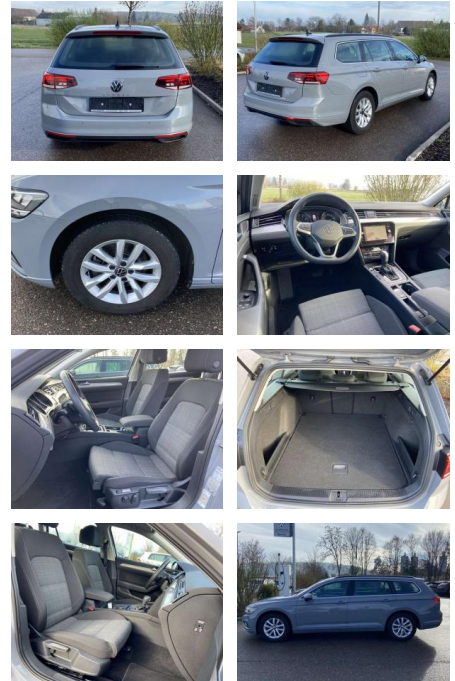

SS00-056159AAngebotsnr.:

| Erstzulassung: | Kilometer: | Farbe: | Leistung: | Kraftstoffart: |
|----------------|------------|--------|-----------------|----------------|
| 01.07.2022 | 20.454 | | 110 kW / 150 PS | Benzin |

Ausstattung

Interieur

- Multifunktions-Lederlenkrad mit Schaltwippen Sitzheizung vorne Innenspiegel automatisch abblendbar Mittelarmlehne vorne 2 Leseleuchten vorn Netztrennwand el. Lendenwirbelstütze Fahrersitz mit Massagefunktion Komfortsitze vorne Fußraumbeleuchtung ergoComfort-Sitz auf der Fahrerseite Kindersitzverankerung für Kindersitzsystem I-Size/ISOFIX