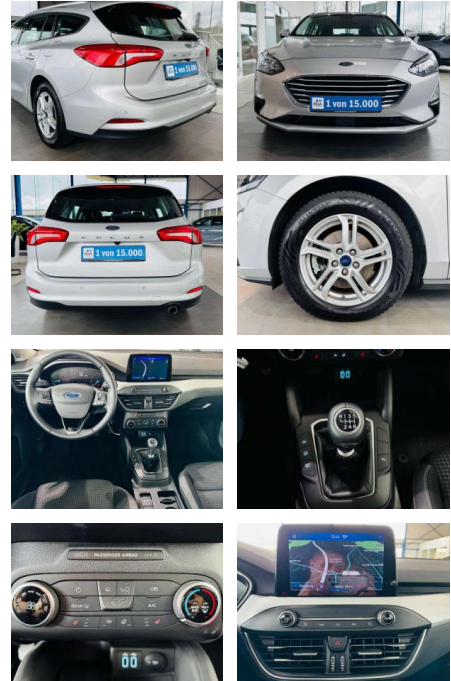

AV01-M35557-~~Angebotsnr.:~~

Erstzulassung:	Kilometer:	Farbe:	Leistung:	Kraftstoffart:
01.05.2021	50.050	silber	88 kW / 120 PS	Diesel

PREIS	FINANZIERUNGSBEISPIEL	
19.530 €	Laufzeit: 72 Monate	Anzahlung: 25 %
	Basis-Finanzierung:**	Mtl. Rate:
	Zielraten-Finanzierung:**	124 €

- Kopf-Schulter-Airbag vorn und hinten
- Seitenairbag vorn
- 3-Punkt-Sicherheitsgurt hinten
- Gurtstraffer) Intelligentere Geschwindigkeits-Begrenzeranlage Isofix-Aufnahmen für Kindersitz Karosserie: 5-türig Klimaanlage Kopfstützen hinten mechan. verstellbar (3 Stück) Kopfstützen vorn 4-fach verstellbar LM-Felgen Laderaumboden verstellbar Lenkrad (Leder 3-Speichen) Lenksäule (Lenkrad) höhen-/längsverstellbar Mittelkonsole Premium (Mittelarmlehne vorn mit Staufach und 12V-Anschluss
- Getränkehalter vorn) Motor 1
- 5 Ltr. - 88 kW EcoBlue TDCi KAT My Key (2. Fahrzeugschlüssel programmierbar) Nebelscheinwerfer mit statischem Abbiegelicht Parkbremse elektrisch mit Auto-Hold-Funktion Parkpilotsystem vorn