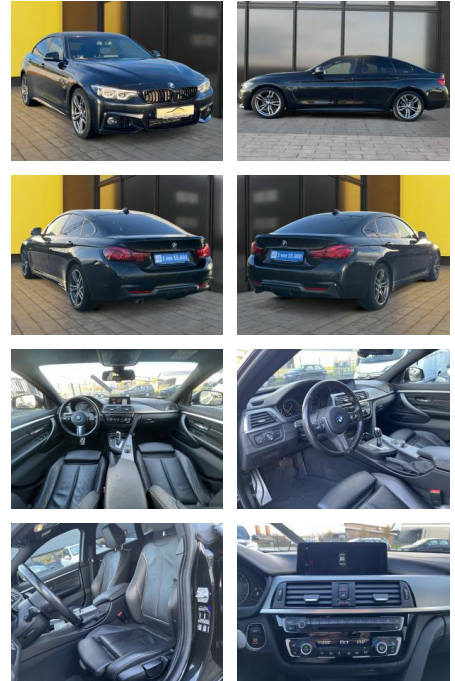

Ihr Ansprechpartner

**Herr David Ständer**  
 E-Mail: verkauf@reckordtstaender.de  
 Telefon: 05245 872016

Reckordt & Ständer  
 Beelener Straße 112 - 33442 Herzebrock-Clarholz - Tel.: 05245 / 872010

**BMW 418 Gran Coupé i+M-SportPaket+LED+Leder**

AB19-NB-152 **Angebotsnr.:**

Erstzulassung:	Kilometer:	Farbe:	Leistung:	Kraftstoffart:
22.10.2020	94.000	Schwarz	100 kW / 136 PS	Benzin

PREIS	FINANZIERUNGSBEISPIEL	
<b>24.380 €</b>	Laufzeit: 72 Monate	Anzahlung: 25 %
	Basis-Finanzierung:**	Mtl. Rate:
	Zielraten-Finanzierung:**	<b>155 €</b>

**Multimedia**

- Volldigitales Kombiinstrument
- Soundsystem
- USB
- Radio DAB

**Sprachsteuerung**

- Touchscreen
- Radio
- Freisprechen
- Navigation mit Bildschirm
- MP3 Anschluss
- Bluetooth

**Komfort**

- Berganfahrassistent
- Elektrische Heckklappe
- 2-Zonen-Klimaautomatik
- Front-, Seiten- und weitere Airbags
- Innenspiegel automatisch abblendend
- Lederlenkrad
- Lordosenstütze
- Zentralverriegelung
- Fernbedienung Zentralverriegelung
- Bordcomputer
- Automatik

**Interieur**

- Gepäckraumabtrennung
- Lederpolsterung
- Multifunktionslenkrad
- Durchladesystem
- Sportsitze
- el. Fensterheber
- Armlehne vorne
- Sitzheizung

**Exterieur**

- LED-Tagfahrlicht
- LED-Scheinwerfer
- Adaptives Kurvenlicht
- Leichtmetallfelgen
- metallic
- Geschwindigkeitsregelung (Tempomat)
- Nebelscheinwerfer