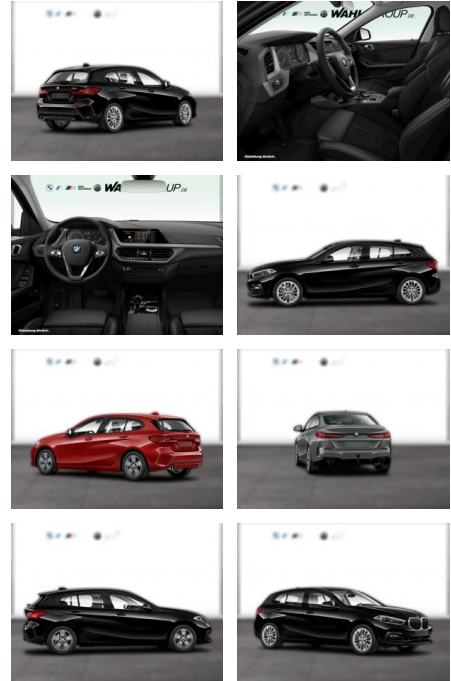

WG05-214881 Angebotsnr.:

Erstzulassung:	Kilometer:	Farbe:	Leistung:	Kraftstoffart:
01.03.2020	68.900	Schwarz	85 kW / 116 PS	Diesel

PREIS
21.890 €

FINANZIERUNGSBEISPIEL

Laufzeit: 72 Monate Anzahlung: 25 %
Basis-Finanzierung:* Mtl. Rate:
Zielraten-Finanzierung:** **1.139 €**