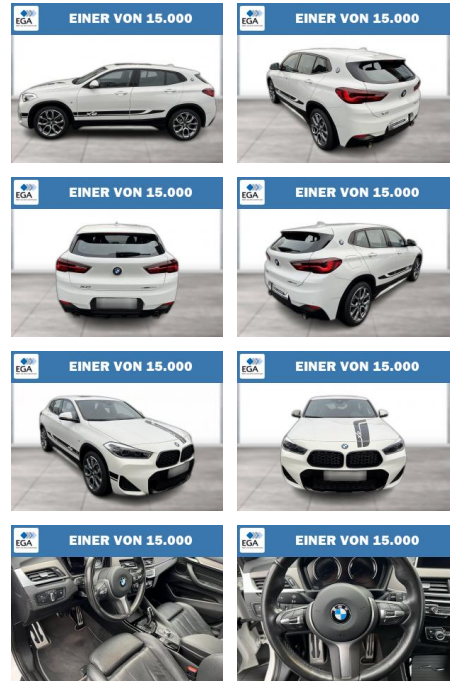

Ihr Ansprechpartner

Herr David Ständer
E-Mail: verkauf@reckordtstaender.de
Telefon: 05245 872016

Reckordt & Ständer
Beelener Straße 112 - 33442 Herzebrock-Clarholz - Tel.: 05245 / 872010

BMW X2 sDrive20i M Sport Edition Mesh

WG08-229645 Angebotsnr.:

Erstzulassung:	Kilometer:	Farbe:	Leistung:	Kraftstoffart:
01.08.2021	50.217	Weiß	131 kW / 178 PS	Benzin

PREIS 33.220 €	FINANZIERUNGSBEISPIEL	
	Laufzeit: 72 Monate	Anzahlung: 25 %
	Basis-Finanzierung:**	Mtl. Rate:
	Zielraten-Finanzierung:**	211 €