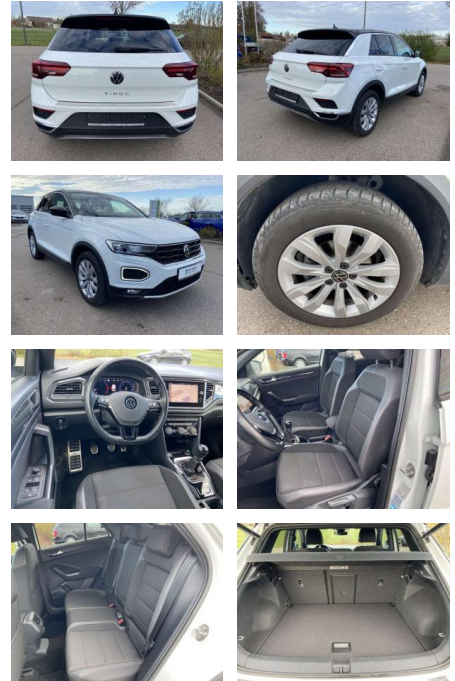

Ihr Ansprechpartner

Herr David Ständer
E-Mail: verkauf@reckordtstaender.de
Telefon: 05245 872016

Reckordt & Ständer
Beelener Straße 112 - 33442 Herzebrock-Clarholz - Tel.: 05245 / 872010

Volkswagen T-Roc 1.5 TSI SPORT NAVI+LED+AHK

SS00-041561 **Angebotsnr.:**

Erstzulassung:	Kilometer:	Farbe:	Leistung:	Kraftstoffart:
01.11.2020	34.017		110 kW / 150 PS	Benzin

PREIS
24.860 €

FINANZIERUNGSBEISPIEL
Laufzeit: 72 Monate   Anzahlung: 25 %
Basis-Finanzierung:*   Mtl. Rate:
Zielraten-Finanzierung:** **158 €**

* Basisfinanzierung: Anzahlung: 6.215 Euro, Laufzeit: 72 Monate, Nettodarlehen: 18.645 Euro, Gesamtbetrag: 27.092 Euro, Zinssätze: 3.92% Sollz. (gebunden), 3.99% eff.
** Zielratenfinanzierung: Anzahlung: 6.215 Euro, Laufzeit: 72 Monate, Nettodarlehen: 18.645 Euro, Zielrate: 12.430 Euro, Gesamtbetrag: 27.960 Euro, Zinssätze: 3.92% Sollz. (gebunden), 3.99% eff.,

Vermittlung für: Santander Consumer Bank
Repräsentatives Beispiel gem. § 17 Abs. 4 PAngV. Diese Finanzierungsangebote sind Beispiele. Gerne ermitteln wir für Sie Ihr individuelles Angebot.

Ausstattung

Interieur

- Sitzheizung vorne Innenspiegel automatisch abblendbar Climatronic Mittelarmlehne vorne Vordersitze höhenverstellbar Kindersitzverankerung für Kindersitzsystem ISOFIX Variables Ladebodenkonzept Rücksitzbanklehne geteilt umlegbar mit Mittelarmlehne 2 Leseleuchten vorn Schublade unter dem rechten Vordersitz Sport-Komfortsitze vorne Make-Up Spiegel
- beleuchtet Fußraumbeleuchtung Multifunktions-Lederlenkrad beheizbar

- 2x hinten Farbe: Pure White/Schwarz -Fr. 08:00-18:00 Uhr
- Samstags bis 16:00 Uhr geöffnet. Gerne beraten wir Sie über günstige Finanzierungsmodelle und nehmen Ihr derzeitiges Fahrzeug in Zahlung. www.auto-schuechl.de/finanzierung Irrtümer
- Änderungen oder Zwischenverkauf vorbehalten. www.auto-schuechl.de

Exterieur

- abnehmbare Anhängerkupplung Parklenkassistent mit Einparkhilfe vorne und hinten Sportfahrwerk beheizbare Scheibenwaschdüsen vorne elektrische Heckklappe abgedunkelte Scheiben hinten Leichtmetallräder 17" Licht- und Sicht:

STÄNDIG ÜBER 15.000 FAHRZEUGE IM BESTAND!