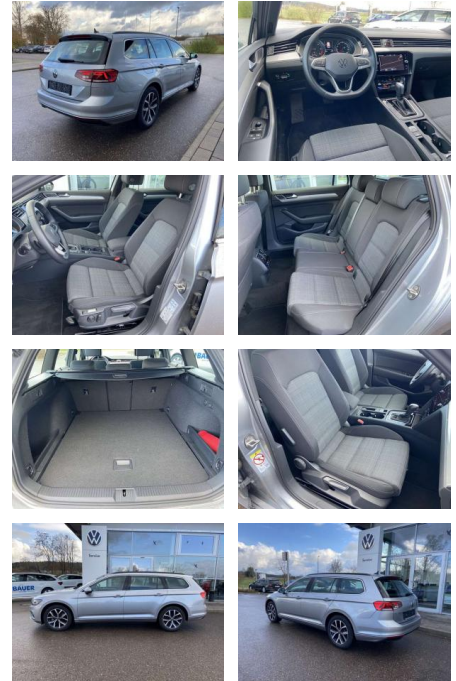

Ihr Ansprechpartner

Herr David Ständer
E-Mail: verkauf@reckordtstaender.de
Telefon: 05245 872016

Reckordt & Ständer
Beelener Straße 112 - 33442 Herzebrock-Clarholz - Tel.: 05245 / 872010

Volkswagen Passat Variant 2.0 TDI DSG BUSINESS 1...

SS00-079921 **Angebotsnr.:**