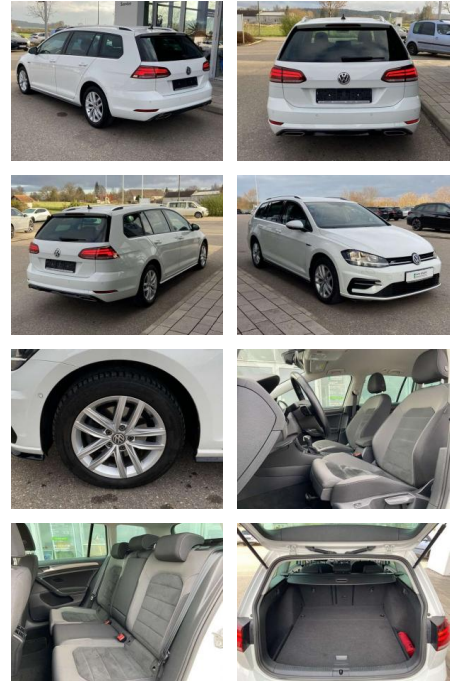

Ihr Ansprechpartner

Herr David Ständer
E-Mail: verkauf@reckordtstaender.de
Telefon: 05245 872016

Reckordt & Ständer
Beelener Straße 112 - 33442 Herzebrock-Clarholz - Tel.: 05245 / 872010

Volkswagen Golf Variant 2.0 TDI DSG Comfortline

SS00-528591AAngebotsnr.:

Erstzulassung:	Kilometer:	Farbe:	Leistung:	Kraftstoffart:
01.12.2019	53.486		110 kW / 150 PS	Benzin

PREIS
22.500 €

FINANZIERUNGSBEISPIEL
Laufzeit: 72 Monate   Anzahlung: 25 %
Basis-Finanzierung:*   Mtl. Rate:
Zielraten-Finanzierung:** **143 €**

* Basisfinanzierung: Anzahlung: 5.625 Euro, Laufzeit: 72 Monate, Nettodarlehen: 16.875 Euro, Gesamtbetrag: 24.520 Euro, Zinssätze: 3.92% Sollz. (gebunden), 3.99% eff.
** Zielratenfinanzierung: Anzahlung: 5.625 Euro, Laufzeit: 72 Monate, Nettodarlehen: 16.875 Euro, Zielrate: 11.250 Euro, Gesamtbetrag: 25.305 Euro, Zinssätze: 3.92% Sollz. (gebunden), 3.99% eff.,

Vermittlung für: Santander Consumer Bank
Repräsentatives Beispiel gem. § 17 Abs. 4 PAngV. Diese Finanzierungsangebote sind Beispiele. Gerne ermitteln wir für Sie Ihr individuelles Angebot.

Ausstattung

Interieur

- Sitzheizung vorne Innenspiegel automatisch abblendbar Climatronic Mittelarmlehne vorne Kindersitzverankerung für Kindersitzsystem ISOFIX Rücksitzbanklehne geteilt umlegbar mit Mittelarmlehne Netztrennwand klimatisiertes Handschuhfach Sport-Komfortsitze vorne Multifunktions-Sportlederlenkrad mit Schaltwippen el. Lendenwirbelstütze Fahrersitz mit Massagefunktion 2 Leseleuchten vorn und 2 hinten Make-Up Spiegel
- beleuchtet Vordersitze höhenverstellbar und Sitzneigungsverstellung Fahrersitz

Exterieur

- Parklenkassistent mit Einparkhilfe vorne und hinten beheizbare

- ASR und Traktionskontrolle Servotronic Rückfahrkamera Fernbedienung (ZV) 4 x elektrische Fensterheber el. Differenzialsperre (XDS) Reifendruckkontrolle Start-Stop-Automatik autom. Distanzregelung ACC (Abstandstempomat) Multifunktionsanzeige Plus el. Parkbremse inkl. AutoHold-Funktion SCR (AdBlue) Müdigkeitserkennung Euro 6d-TEMP-EVAP-ISC Infotainment: Navigationssystem Discover Media mit Farbdisplay-Touchscreen Radio Composition Media Volkswagen Media Control 8 Lautsprecher Freisprecheinrichtung (Bluetooth) mit induktiver Lademöglichkeit 2 x USB Guide & Inform fähig Car-Net Farbe: Pure White -Fr. 08:00-18:00 Uhr
- Samstags bis 16:00 Uhr geöffnet. Gerne beraten wir Sie über günstige

- Änderungen oder Zwischenverkauf vorbehalten. www.auto-schuechl.de

Weiteres

- Pakete: 7-Gang-DSG-Automatikgetriebe R-Line Exterieur Licht- und Sichtpaket Business-Premium-Paket

STÄNDIG ÜBER 15.000 FAHRZEUGE IM BESTAND!