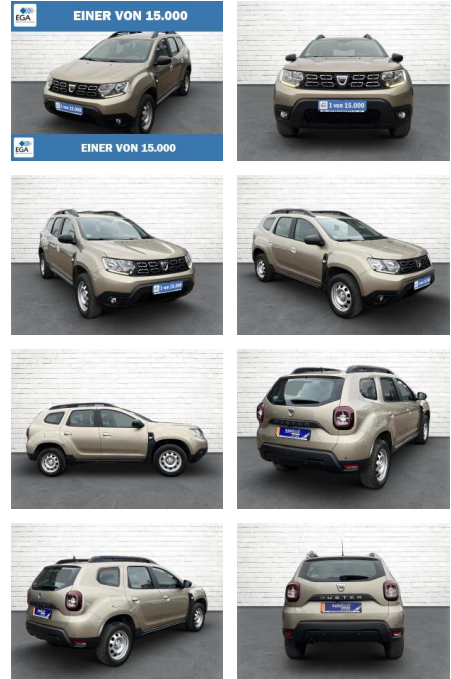

Ihr Ansprechpartner

Herr David Ständer
E-Mail: verkauf@reckordtstaender.de
Telefon: 05245 872016

Reckordt & Ständer
Beelener Straße 112 - 33442 Herzebrock-Clarholz - Tel.: 05245 / 872010

Dacia Duster II 1.6 SCe 115 Comfort 2WD *Navi*RF...

AB73-0052-0145 Angebotsnr.:

Erstzulassung:	Kilometer:	Farbe:	Leistung:	Kraftstoffart:
09.10.2018	93.174	Gold	84 kW / 114 PS	Benzin

PREIS	FINANZIERUNGSBEISPIEL	
12.220 €	Laufzeit: 72 Monate	Anzahlung: 25 %
	Basis-Finanzierung:**	Mtl. Rate:
	Zielraten-Finanzierung:**	Mtl. Rate: 78 €