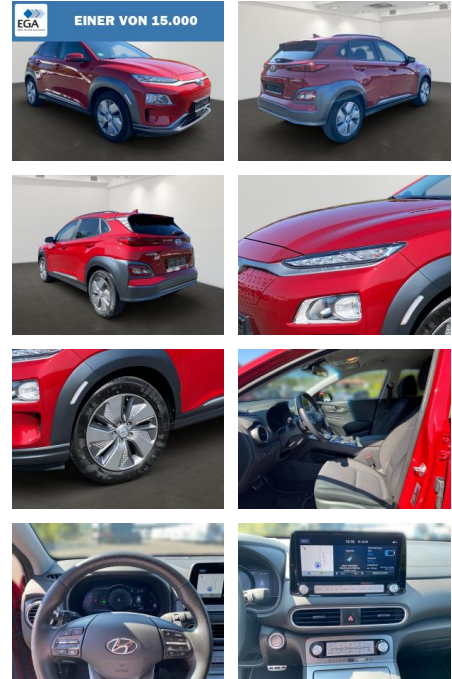

BR01-MD_113504 gebotsnr.:

Erstzulassung:	Kilometer:	Farbe:	Leistung:	Kraftstoffart:
14.12.2020	33.500	Rot	100 kW / 136 PS	Elektro

PREIS	FINANZIERUNGSBEISPIEL	
19.730 €	Laufzeit: 72 Monate	Anzahlung: 25 %
	Basis-Finanzierung:**	Mtl. Rate:
	Zielraten-Finanzierung:**	125 €

- Isofix-Aufnahmen für Kindersitz

Multimedia

- Android Auto
- CarPlay
- USB
- Radio DAB
- Sprachsteuerung
- Touchscreen
- Radio
- Freisprechen
- Navigation mit Bildschirm
- MP3 Anschluss
- Bluetooth
- Audiosystem: Radio RDS
- Freisprecheinrichtung Bluetooth
- USB-Anschluss + AUX-IN-Anschluss
- Navigationssystem