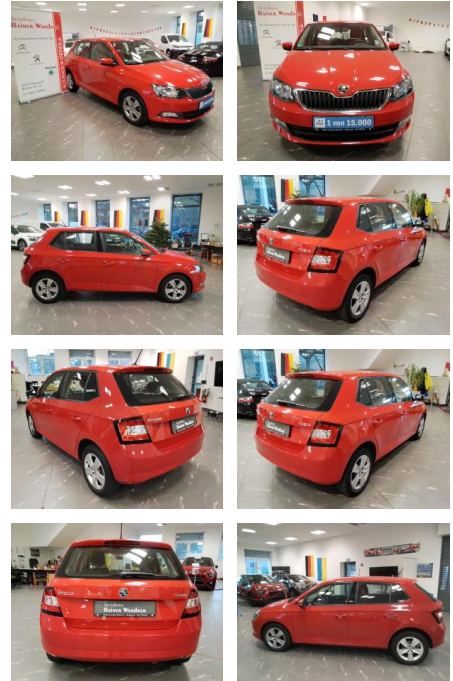

Ihr Ansprechpartner

Herr David Ständer
E-Mail: verkauf@reckordtstaender.de
Telefon: 05245 872016

Reckordt & Ständer
Beelener Straße 112 - 33442 Herzebrock-Clarholz - Tel.: 05245 / 872010

Skoda Fabia 1.0 MPI Ambition

RW01-FG2411 Angebot

Erstzulassung:	Kilometer:	Farbe:	Leistung:	Kraftstoffart:
30.04.2019	18.000		44 kW / 60 PS	Benzin

PREIS	FINANZIERUNGSBEISPIEL	
11.790 €	Laufzeit: 72 Monate	Anzahlung: 25 %
	Basis-Finanzierung:**	Mtl. Rate:
	Zielraten-Finanzierung:**	Mtl. Rate: 75 €