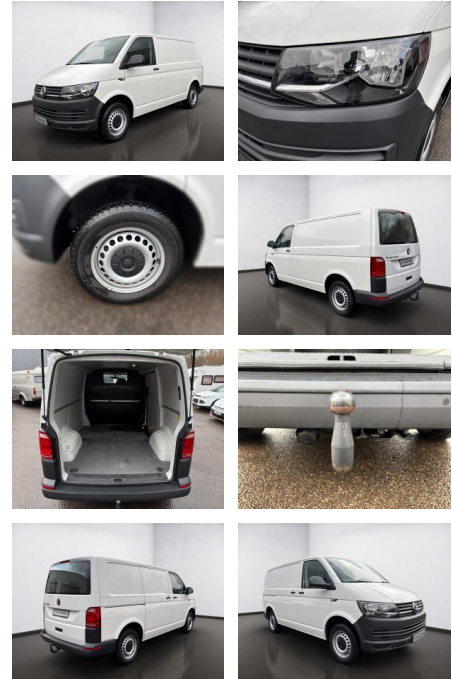

AS08-JS2411-211016

Erstzulassung:	Kilometer:	Farbe:	Leistung:	Kraftstoffart:
02.12.2019	115.544	Weiß	75 kW / 102 PS	Diesel

PREIS
19.740 €

FINANZIERUNGSBEISPIEL

Laufzeit: 72 Monate Anzahlung: 25 %
Basis-Finanzierung:* Mtl. Rate:
Zielraten-Finanzierung:** **125 €**