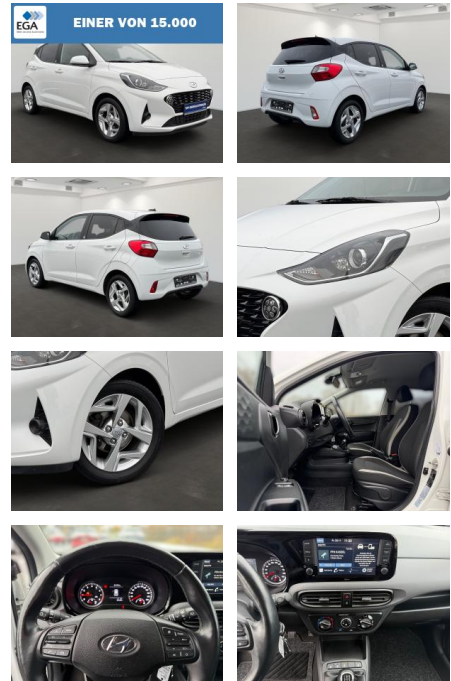

BR01-MD_091306gebotsnr.:

Erstzulassung:	Kilometer:	Farbe:	Leistung:	Kraftstoffart:	Verbr. komb.	CO2-Emission	CO2-Klasse (WLTP)
29.07.2021	55.250	Weiß	49 kW / 67 PS	Benzin	5,5 l/100km	126 g/km	D

PREIS 12.520 €	FINANZIERUNGSBEISPIEL	
	Laufzeit: 72 Monate	Anzahlung: 25 %
	Basis-Finanzierung:**	Mtl. Rate:
	Zielraten-Finanzierung:**	Mtl. Rate: 80 €