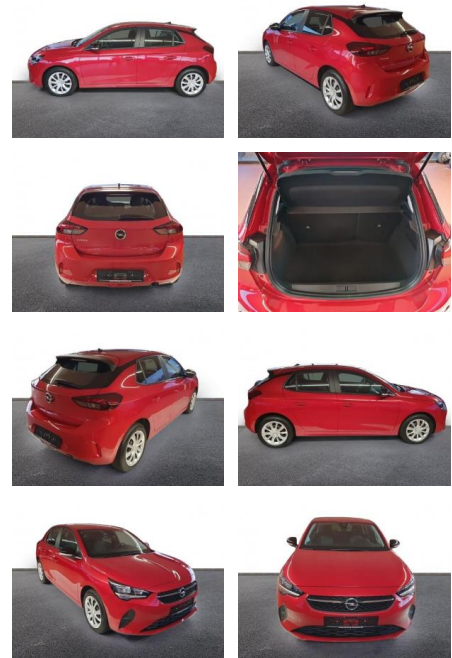

AH32-P404607Angebotsnr.:

Erstzulassung:	Kilometer:	Farbe:	Leistung:	Kraftstoffart:
01.02.2023	12.262	Rot	75 kW / 102 PS	Diesel

PREIS
17.160 €

FINANZIERUNGSBEISPIEL

Laufzeit: 72 Monate Anzahlung: 25 %
Basis-Finanzierung:* Mtl. Rate:
Zielraten-Finanzierung:** **109 €**