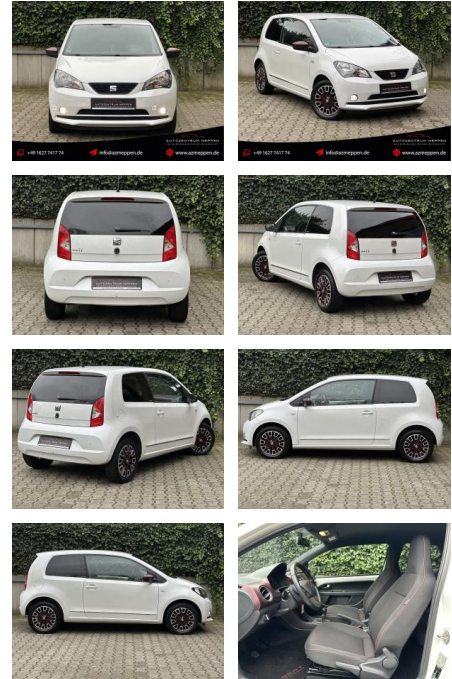

AM65-KK2411-Argo-0651r..

Erstzulassung: 23.12.2015 **Kilometer:** 71.000 **Farbe:** Weiß **Leistung:** 44 kW / 60 PS **Kraftstoffart:** Benzin

PREIS
8.710 €

FINANZIERUNGSBEISPIEL
Laufzeit: 72 Monate Anzahlung: 25 %
Basis-Finanzierung:* Mtl. Rate:
Zielraten-Finanzierung:** Mtl. Rate: **55 €**