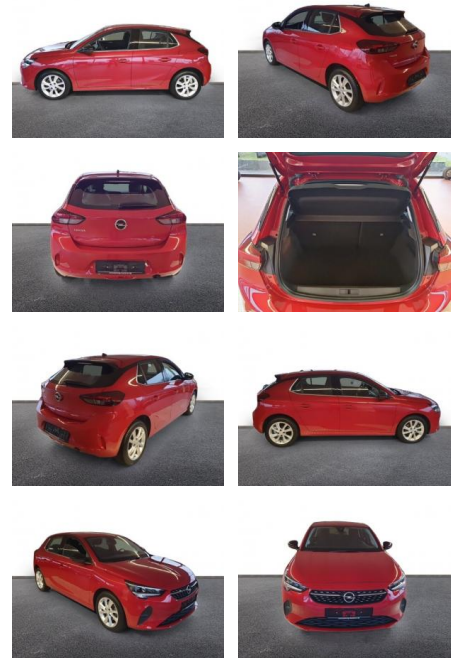

AH32-N443478 **Angebotsnr.:**

Erstzulassung:	Kilometer:	Farbe:	Leistung:	Kraftstoffart:
01.11.2022	22.489	Rot	74 kW / 101 PS	Benzin

PREIS
16.130 €

FINANZIERUNGSBEISPIEL

Laufzeit: 72 Monate Anzahlung: 25 %
Basis-Finanzierung:* Mtl. Rate:
Zielraten-Finanzierung:** **102 €**