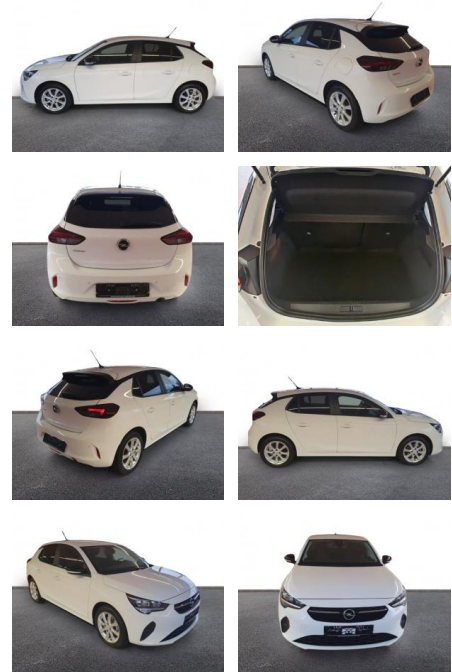

## Opel Corsa F Edition 1.2 Musikstreaming DAB

AH32-P403010 **Angebotsnr.:**

Erstzulassung:	Kilometer:	Farbe:	Leistung:	Kraftstoffart:
01.02.2023	13.178	Weiß	55 kW / 75 PS	Benzin

**PREIS**  
**14.580 €**