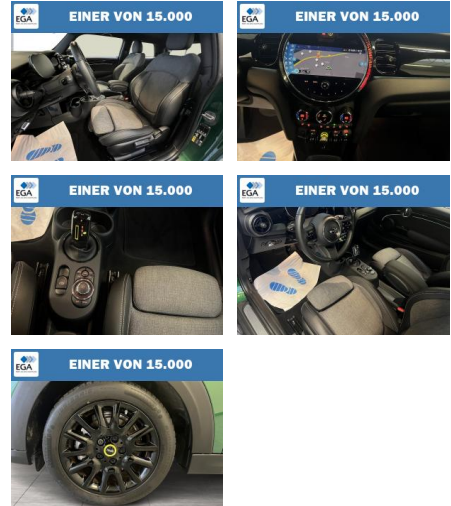

## MINI Cooper SE Classic Trim Premium Pack

WG08-238692 Angebotsnr.:

**EINER VON 15.000**

Erstzulassung:	Kilometer:	Farbe:	Leistung:	Kraftstoffart:
01.11.2022	22.511	Grün	135 kW / 184 PS	Elektro

**PREIS**  
**21.680 €**