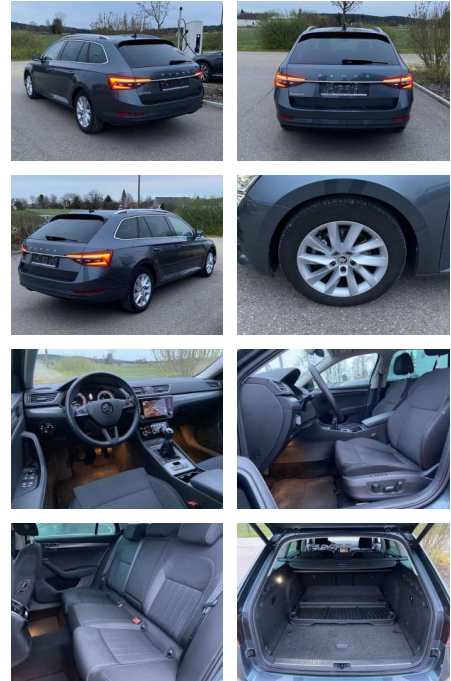

Ihr Ansprechpartner

Herr David Ständer
E-Mail: verkauf@reckordtstaender.de
Telefon: 05245 872016

Reckordt & Ständer
Beelener Straße 112 - 33442 Herzebrock-Clarholz - Tel.: 05245 / 872010

Skoda Superb Combi 1.5 TSI Green tec Style

SS00-076466AAngebotsnr.:

Erstzulassung:	Kilometer:	Farbe:	Leistung:	Kraftstoffart:
01.08.2020	39.112		110 kW / 150 PS	Benzin

PREIS
27.850 €

FINANZIERUNGSBEISPIEL

Laufzeit: 72 Monate   Anzahlung: 25 %
Basis-Finanzierung:*   Mtl. Rate:
Zielraten-Finanzierung:** **177 €**

* Basisfinanzierung: Anzahlung: 6.963 Euro, Laufzeit: 72 Monate, Nettodarlehen: 20.888 Euro, Gesamtbetrag: 30.351 Euro, Zinssätze: 3.92% Sollz. (gebunden), 3.99% eff.
** Zielratenfinanzierung: Anzahlung: 6.963 Euro, Laufzeit: 72 Monate, Nettodarlehen: 20.888 Euro, Zielrate: 13.925 Euro, Gesamtbetrag: 31.323 Euro, Zinssätze: 3.92% Sollz. (gebunden), 3.99% eff.,

Vermittlung für: Santander Consumer Bank
Repräsentatives Beispiel gem. § 17 Abs. 4 PAngV. Diese Finanzierungsangebote sind Beispiele. Gerne ermitteln wir für Sie Ihr individuelles Angebot.

Ausstattung

Interieur

- Sitzheizung vorne Mittelarmlehne vorne Innenspiegel automatisch abblendbar Climatronic Kindersicherung elektrisch betätigt Kindersitzverankerung für Kindersitzsystem ISOFIX Vordersitze el. verstellbar - Fahrersitz mit Memory el. Lendenwirbelstützen vorne Rücksitzbanklehne geteilt umlegbar mit Mittelarmlehne Netztrennwand Make-Up Spiegel
- beleuchtet 2 Leseleuchten vorn und 2 hinten Komfortsitze vorne

- Samstags bis 16:00 Uhr geöffnet. Gerne beraten wir Sie über günstige Finanzierungsmodelle und nehmen Ihr derzeitiges Fahrzeug in Zahlung. www.auto-schuechl.de/finanzierung Irrtümer
- Änderungen oder Zwischenverkauf vorbehalten. www.auto-schuechl.de

Weiteres

- Pakete: Businesspaket Amundsen

Exterieur

- Rückfahrkamera abnehmbare Anhängerkupplung beheizbare Scheibenwaschdüsen vorne elektrische Heckklappe Außenspiegel el. anklapp-/einstell-/beheizbar mit Memory - automatisch abblendbar abgedunkelte

STÄNDIG ÜBER 15.000 FAHRZEUGE IM BESTAND!