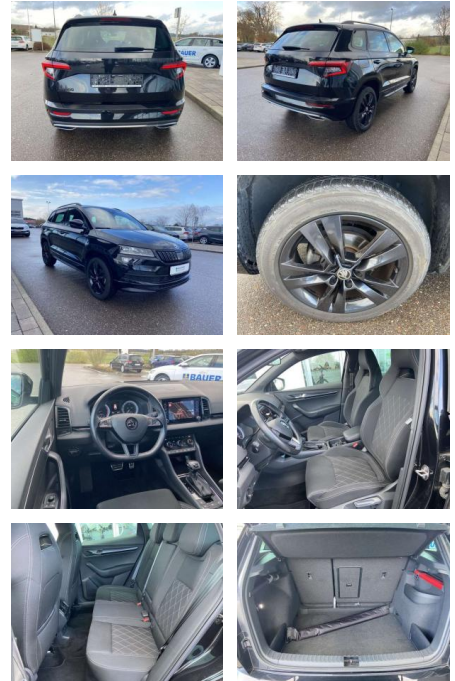

Ihr Ansprechpartner

Herr David Ständer
E-Mail: verkauf@reckordtstaender.de
Telefon: 05245 872016

Reckordt & Ständer
Beelener Straße 112 - 33442 Herzebrock-Clarholz - Tel.: 05245 / 872010

Skoda Karoq 1.5 TSI DSG Sportline 18"+NAVI

SS00-045380 **Angebotsnr.:**

Erstzulassung: 01.07.2020   **Kilometer:** 46.470   **Farbe:**   **Leistung:** 110 kW / 150 PS   **Kraftstoffart:** Benzin

PREIS
28.570 €

FINANZIERUNGSBEISPIEL
Laufzeit: 72 Monate   Anzahlung: 25 %
Basis-Finanzierung:*   Mtl. Rate:
Zielraten-Finanzierung:** **181 €**

* Basisfinanzierung: Anzahlung: 7.143 Euro, Laufzeit: 72 Monate, Nettodarlehen: 21.428 Euro, Gesamtbetrag: 31.135 Euro, Zinssätze: 3.92% Sollz. (gebunden), 3.99% eff.
** Zielratenfinanzierung: Anzahlung: 7.143 Euro, Laufzeit: 72 Monate, Nettodarlehen: 21.428 Euro, Zielrate: 14.285 Euro, Gesamtbetrag: 32.133 Euro, Zinssätze: 3.92% Sollz. (gebunden), 3.99% eff.,

Vermittlung für: Santander Consumer Bank
Repräsentatives Beispiel gem. § 17 Abs. 4 PAngV. Diese Finanzierungsangebote sind Beispiele. Gerne ermitteln wir für Sie Ihr individuelles Angebot.

Ausstattung

Interieur

- Sitzheizung vorne und hinten
- Innenspiegel automatisch abblendbar
- Lendenwirbelstützen vorne Climatronic
- Mittelarmlehne vorne Vordersitze höhenverstellbar
- Kindersitzverankerung für Kindersitzsystem ISOFIX
- Rücksitzbanklehne geteilt umlegbar mit Mittelarmlehne
- 2 Leseleuchten vorn
- Netztrennwand Sport-Komfortsitze vorne
- Multifunktions-Sportlederlenkrad mit Schaltwippen
- Ambientebeleuchtung mehrfarbig

- Samstags bis 16:00 Uhr geöffnet. Gerne beraten wir Sie über günstige Finanzierungsmodelle und nehmen Ihr derzeitiges Fahrzeug in Zahlung. www.auto-schuechl.de/finanzierung
- Irrtümer
- Änderungen oder Zwischenverkauf vorbehalten. www.auto-schuechl.de

Weiteres

- Pakete: 7-Gang-DSG-Automatikgetriebe

Exterieur

- Panoramaschiebedach elektrisch
- beheizbare Scheibenwaschdüsen vorne
- Dachreling abgedunkelte Scheiben hinten
- Außenspiegel automatisch abblendbar + elektrisch anklapp-/einstell-/beheizbar
- Leichtmetallräder 18" Licht- und Sicht:

STÄNDIG ÜBER 15.000 FAHRZEUGE IM BESTAND!