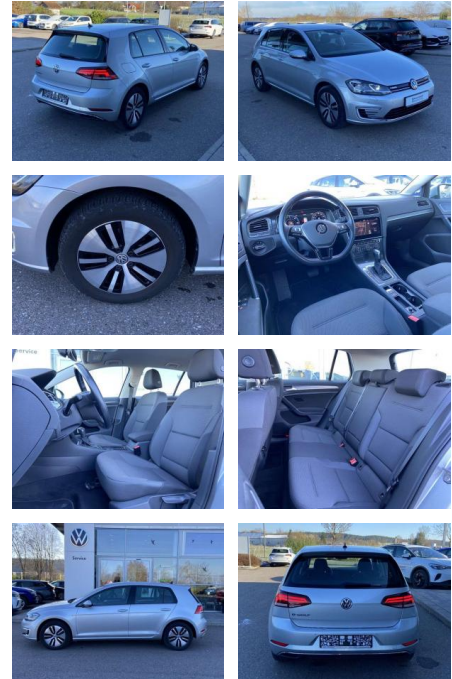

Ihr Ansprechpartner

Herr David Ständer
E-Mail: verkauf@reckordtstaender.de
Telefon: 05245 872016

Reckordt & Ständer
Beelener Straße 112 - 33442 Herzebrock-Clarholz - Tel.: 05245 / 872010

Volkswagen Golf e-GOLF COMFORTLINE WÄRMEPUMPE

SS00-916311 **Angebotsnr.:**

Erstzulassung:	Kilometer:	Farbe:	Leistung:	Kraftstoffart:
01.09.2020	21.392		100 kW / 136 PS	Benzin

PREIS
20.130 €

FINANZIERUNGSBEISPIEL

Laufzeit: 72 Monate   Anzahlung: 25 %
Basis-Finanzierung:*   Mtl. Rate:
Zielraten-Finanzierung:** **128 €**

* Basisfinanzierung: Anzahlung: 5.033 Euro, Laufzeit: 72 Monate, Nettodarlehen: 15.098 Euro, Gesamtbetrag: 21.938 Euro, Zinssätze: 3.92% Sollz. (gebunden), 3.99% eff.
** Zielratenfinanzierung: Anzahlung: 5.033 Euro, Laufzeit: 72 Monate, Nettodarlehen: 15.098 Euro, Zielrate: 10.065 Euro, Gesamtbetrag: 22.640 Euro, Zinssätze: 3.92% Sollz. (gebunden), 3.99% eff.,

Vermittlung für: Santander Consumer Bank
Repräsentatives Beispiel gem. § 17 Abs. 4 PAngV. Diese Finanzierungsangebote sind Beispiele. Gerne ermitteln wir für Sie Ihr individuelles Angebot.

Ausstattung

Interieur

- Sitzheizung vorne Innenspiegel automatisch abblendbar
- Lendenwirbelstützen vorne Climatronic
- Mittelarmlehne vorne Vordersitze höhenverstellbar Kindersitzverankerung für Kindersitzsystem ISOFIX
- Rücksitzbanklehne geteilt umlegbar mit Mittelarmlehne 2 Leseleuchten vorn
- klimatisiertes Handschuhfach Multifunktions-Lederlenkrad Komfortsitze vorne Make-Up Spiegel
- beleuchtet Fußraumbeleuchtung

Exterieur

- beheizbare Frontscheibe beheizbare Scheibenwaschdüsen vorne Außenspiegel mit Memoryfunktion elektrisch anklapp-/einstellbar und beheizbar
- Leichtmetallräder 16" Licht- und Sicht: LED-Scheinwerfer mit LED-Tagfahrlicht

- Ausparkassistent
- Spurhalteassistent Lane Assist
- Blind Spot-Sensor
- Emergency Assist Infotainment: Navigationssystem Discover Pro mit Farbdisplay-Touchscreen App-Connect (Apple CarPlay und Android Auto) Freisprecheinrichtung (Bluetooth) 8 Lautsprecher USB-Schnittstelle Farbe: Reflextsilber Metallic -Fr. 08:00-18:00 Uhr
- Samstags bis 16:00 Uhr geöffnet. Gerne beraten wir Sie über günstige Finanzierungsmodelle und nehmen Ihr derzeitiges Fahrzeug in Zahlung. www.auto-schuechl.de/finanzierung Irrtümer
- Änderungen oder Zwischenverkauf vorbehalten. www.auto-schuechl.de

Weiteres

- Pakete: Winterpaket

STÄNDIG ÜBER 15.000 FAHRZEUGE IM BESTAND!