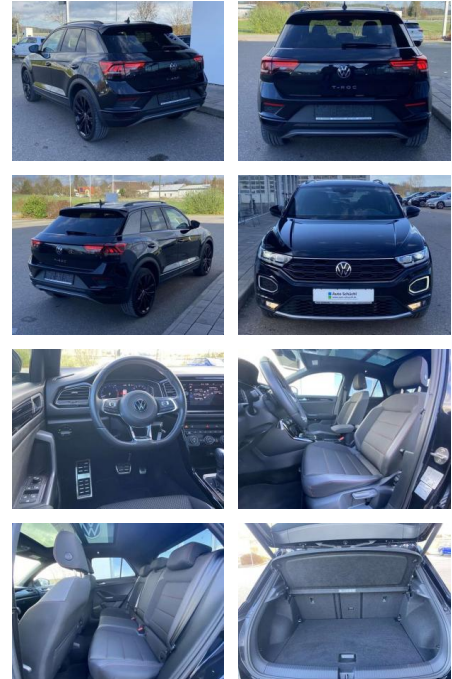

SS00-164795 **Angebotsnr.:**

Erstzulassung:	Kilometer:	Farbe:	Leistung:	Kraftstoffart:
01.09.2021	17.503		110 kW / 150 PS	Benzin

PREIS
31.250 €

FINANZIERUNGSBEISPIEL

Laufzeit: 72 Monate Anzahlung: 25 %
Basis-Finanzierung:* Mtl. Rate:
Zielraten-Finanzierung:** **198 €**

Weiteres

- Pakete: 7-Gang-DSG-Automatikgetriebe Black Style Paket Fahrerassistenz Paket Plus Business-Paket Winterpaket

Exterieur

- abnehmbare Anhängerkupplung
- Panoramaschiebedach elektrisch
- Sportfahrwerk beheizbare Scheibenwaschdüsen vorne Dachreling
- elektrische Heckklappe abgedunkelte