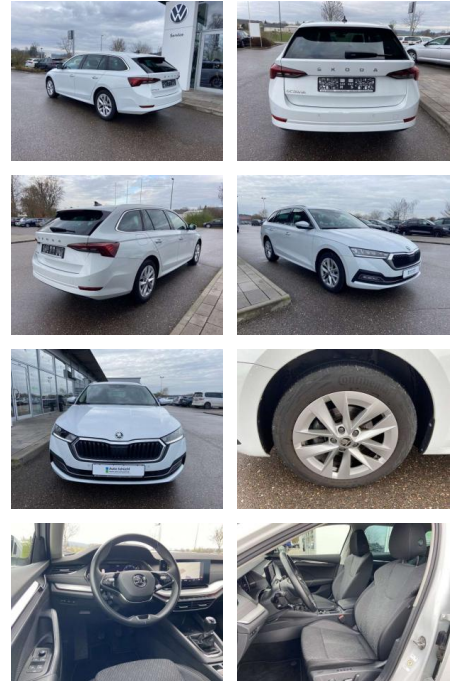

Ihr Ansprechpartner

Herr David Ständer
E-Mail: verkauf@reckordtstaender.de
Telefon: 05245 872016

Reckordt & Ständer
Beelener Straße 112 - 33442 Herzebrock-Clarholz - Tel.: 05245 / 872010

Skoda Octavia Combi 2.0 TDI Style 17"

SS00-087984 **Angebotsnr.:**

Erstzulassung:	Kilometer:	Farbe:	Leistung:	Kraftstoffart:
01.09.2022	39.131		110 kW / 150 PS	Benzin

PREIS	FINANZIERUNGSBEISPIEL	
28.570 €	Laufzeit: 72 Monate Anzahlung: 25 % Basis-Finanzierung:* Mtl. Rate: Zielraten-Finanzierung:** 181 €	* Basisfinanzierung: Anzahlung: 7.143 Euro, Laufzeit: 72 Monate, Nettodarlehen: 21.428 Euro, Gesamtbetrag: 31.135 Euro, Zinssätze: 3.92% Sollz. (gebunden), 3.99% eff. ** Zielratenfinanzierung: Anzahlung: 7.143 Euro, Laufzeit: 72 Monate, Nettodarlehen: 21.428 Euro, Zielrate: 14.285 Euro, Gesamtbetrag: 32.133 Euro, Zinssätze: 3.92% Sollz. (gebunden), 3.99% eff., Vermittlung für: Santander Consumer Bank Repräsentatives Beispiel gem. § 17 Abs. 4 PAngV. Diese Finanzierungsangebote sind Beispiele. Gerne ermitteln wir für Sie Ihr individuelles Angebot.

Ausstattung

Interieur

- Sitzheizung vorne Climatronic
- Mittelarmlehne vorne el.
- Lendenwirbelstützen vorne
- Rücksitzbanklehne geteilt umlegbar mit Mittelarmlehne Netztrennwand
- Komfortsitze vorne
- Multifunktions-Lederlenkrad Vordersitze el. einstellbar mit Memory Isofix
- Rücksitzbank und Beifahrersitz

Exterieur

- Anhängervorrichtung schwenkbar
- beheizbare Scheibenwaschdüsen vorne
- abgedunkelte Scheiben hinten Dachreling
- Leichtmetallräder 17" Licht- und Sicht: LED-Scheinwerfer Ambiente und Umfeldbeleuchtung LED-Heckleuchte
- animiert Licht- und Regensensor
- Tagfahrlicht Nebelscheinwerfer Technik: Fahrassistent "Travel Assist" und

- Fußgänger und Radfahrer Scheckheftgepflegt Servotronic
- Berganfahrassistent
- 6-Gang-Schaltgetriebe 4 x elektrische Fensterheber el. Differenzialsperre (XDS) Verkehrszeichenerkennung
- Reifendruckkontrolle
- Start-Stop-Automatik autom.
- Distanzregelung ACC (Abstandstempomat)
- el. Parkbremse inkl. AutoHold-Funktion
- SCR (AdBlue) Pannenset
- Spurwechselassistent
- Müdigkeitserkennung Keyless Advanced - schlüsselloses Schließ- und Startsystem e-Call Notrufsystem Euro 6d-ISC-FCM Infotainment: Navigationssystem Columbus Head-Up Display Smart-Link (Apple CarPlay und Android Auto) kabellos und kabelgebunden
- Virtual cockpit - digitales Kombiinstrument DAB - digitaler

- Samstags bis 16:00 Uhr geöffnet. Gerne beraten wir Sie über günstige Finanzierungsmodelle und nehmen Ihr derzeitiges Fahrzeug in Zahlung. www.auto-schuechl.de/finanzierung Irrtümer
- Änderungen oder Zwischenverkauf vorbehalten. www.auto-schuechl.de