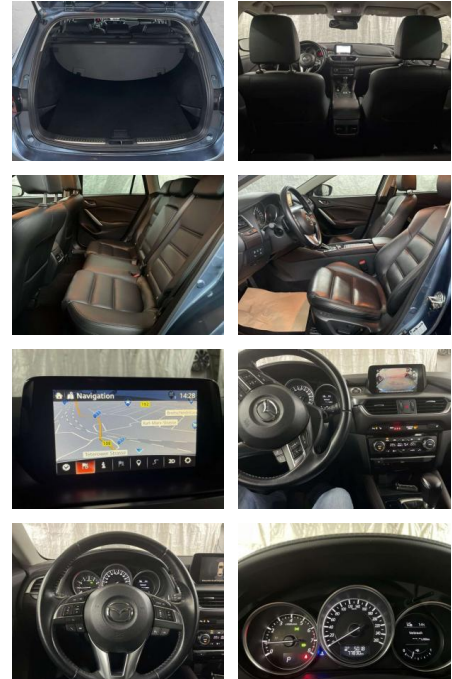

Ihr Ansprechpartner

Herr David Ständer
E-Mail: verkauf@reckordtstaender.de
Telefon: 05245 872016

Reckordt & Ständer
Beelener Straße 112 - 33442 Herzebrock-Clarholz - Tel.: 05245 / 872010

Mazda 6 Sports-Line I.Hand LED LEDER HUD

AP38-1898110 Angebotsnr.:

Erstzulassung:	Kilometer:	Farbe:	Leistung:	Kraftstoffart:
01.06.2015	77.900	Blau	141 kW / 192 PS	Benzin

PREIS	FINANZIERUNGSBEISPIEL	
19.320 €	Laufzeit: 72 Monate	Anzahlung: 25 %
	Basis-Finanzierung:*	Mtl. Rate:
	Zielraten-Finanzierung:**	123 €

* Basisfinanzierung: Anzahlung: 4.830 Euro, Laufzeit: 72 Monate, Nettodarlehen: 14.490 Euro, Gesamtbetrag: 21.054 Euro, Zinssätze: 3.92% Sollz. (gebunden), 3.99% eff.
** Zielratenfinanzierung: Anzahlung: 4.830 Euro, Laufzeit: 72 Monate, Nettodarlehen: 14.490 Euro, Zielrate: 9.660 Euro, Gesamtbetrag: 21.729 Euro, Zinssätze: 3.92% Sollz. (gebunden), 3.99% eff.,
Vermittlung für: Santander Consumer Bank
Repräsentatives Beispiel gem. § 17 Abs. 4 PAngV. Diese Finanzierungsangebote sind Beispiele. Gerne ermitteln wir für Sie Ihr individuelles Angebot.

Ausstattung

Weiteres

- Getriebe Automatik Technik Bordcomputer
- Start-Stop-Automatik Assistenten
- Totwinkel-Assistent Müdigkeitserkennung
- Regensensor Fernlichtassistent
- Lichtsensoren Notbremsassistent
- Berganfahrassistent Spurhalteassistent
- Spurwechselassistent
- Abstandsregeltempomat
- Abstands-/Kollisionswarner Komfort
- Zentralverriegelung Elektrischer
- Fensterheber Lederausstattung
- Sitzheizung Elektrische Aussenspiegel
- Teilbare Rückensitzlehne Tempomat
- Multifunktionslenkrad Keyless Go
- Startfunktion Elektrische Sitze
- Innenspiegel autom. abblendbar
- Mittelarmlehne Innenraumfilter
- ParkDistanceControl vorne und hinten
- Lordosenstütze Lederlenkrad
- Klimaautomatik-2-Zonen Funkfernbedienung

- Zwischenverkauf und Irrtümer vorbehalten. lückenlos Scheckheft bei Mazda

STÄNDIG ÜBER 15.000 FAHRZEUGE IM BESTAND!