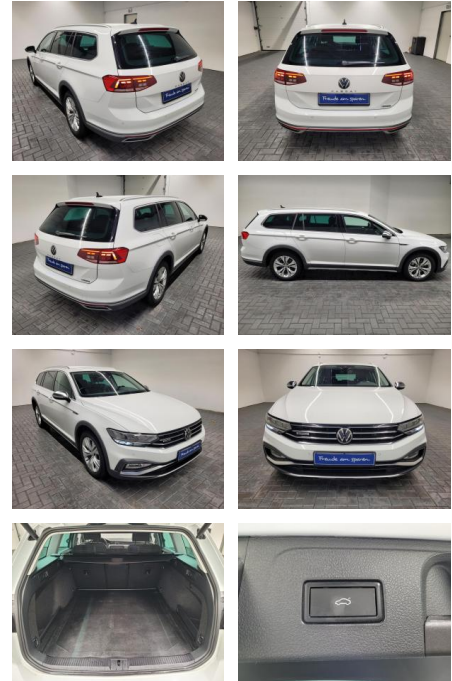

Ihr Ansprechpartner

Herr David Ständer
E-Mail: verkauf@reckordtstaender.de
Telefon: 05245 872016

Reckordt & Ständer
Beelener Straße 112 - 33442 Herzebrock-Clarholz - Tel.: 05245 / 872010

Volkswagen Passat Alltrack "4Motion LED/Navi

AM35-29540 **Angebotsnr.:**

Erstzulassung:	Kilometer:	Farbe:	Leistung:	Kraftstoffart:
25.01.2021	68.400		147 kW / 200 PS	Diesel

PREIS
37.340 €

FINANZIERUNGSBEISPIEL

Laufzeit: 72 Monate Anzahlung: 25 %
Basis-Finanzierung:* Mtl. Rate:
Zielraten-Finanzierung:** **237 €**