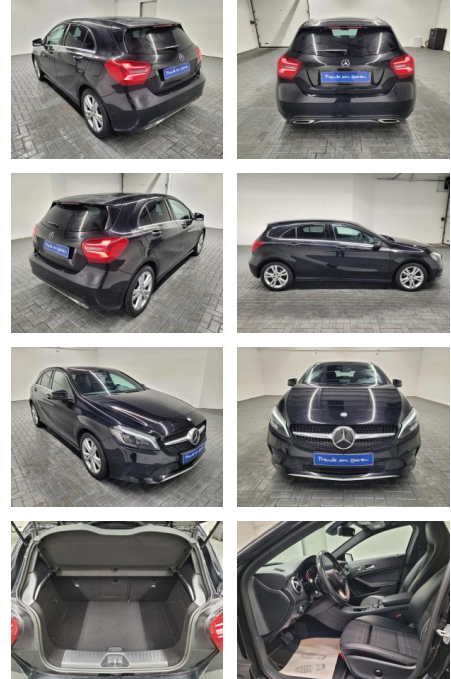

AM35-29510 **Angebotsnr.:**

Erstzulassung:	Kilometer:	Farbe:	Leistung:	Kraftstoffart:
09.01.2017	139.250		80 kW / 109 PS	Diesel

PREIS
23.240 €

FINANZIERUNGSBEISPIEL

Laufzeit: 72 Monate Anzahlung: 25 %
Basis-Finanzierung:* Mtl. Rate:
Zielraten-Finanzierung:** **148 €**