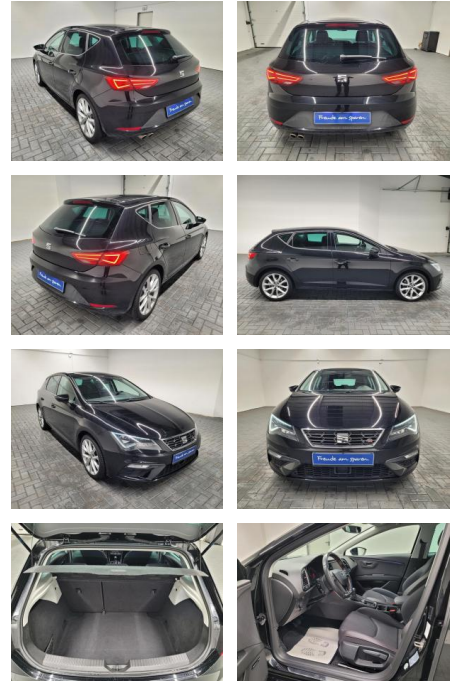

Ihr Ansprechpartner

Herr David Ständer
E-Mail: verkauf@reckordtstaender.de
Telefon: 05245 872016

Reckordt & Ständer
Beelener Straße 112 - 33442 Herzebrock-Clarholz - Tel.: 05245 / 872010

Seat Leon "FR LED/Navi/SHZ/PDC/Sound/18" "LM"

AM35-29481 **Angebotsnr.:**

Erstzulassung:	Kilometer:	Farbe:	Leistung:	Kraftstoffart:
27.06.2017	89.980		135 kW / 184 PS	Diesel

PREIS
23.240 €

FINANZIERUNGSBEISPIEL
Laufzeit: 72 Monate Anzahlung: 25 %
Basis-Finanzierung:* Mtl. Rate:
Zielraten-Finanzierung:** **148 €**