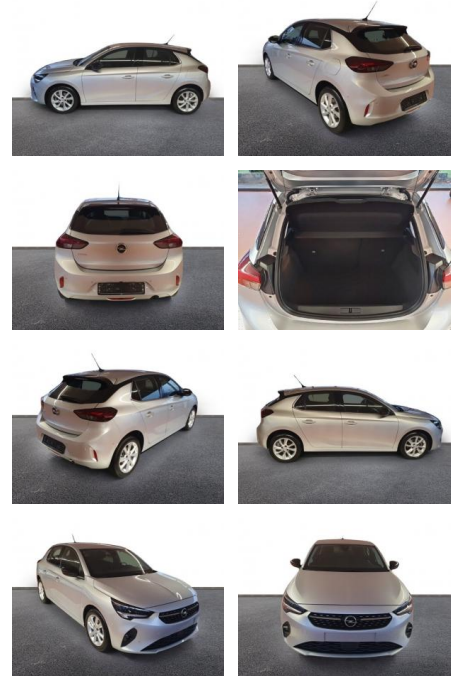

## Opel Corsa F Elegance 1.2 Turbo LED

AH32-P405521Angebotsnr.:

Erstzulassung:	Kilometer:	Farbe:	Leistung:	Kraftstoffart:
01.03.2023	36.538	Silber	74 kW / 101 PS	Benzin

**PREIS**  
**16.640 €**

**FINANZIERUNGSBEISPIEL**  
 Laufzeit: 72 Monate      Anzahlung: 25 %  
 Basis-Finanzierung:\*      Mtl. Rate:  
 Zielraten-Finanzierung:\*\* **106 €**