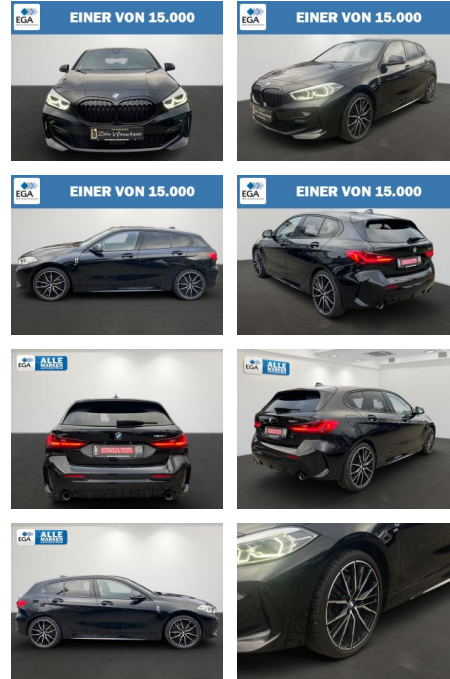

AB27-EP2411-21100160..

EINER VON 15.000

Erstzulassung:	Kilometer:	Farbe:	Leistung:	Kraftstoffart:
09.11.2021	58.100	Schwarz	131 kW / 178 PS	Benzin

PREIS 27.460 €	FINANZIERUNGSBEISPIEL	
	Laufzeit: 72 Monate	Anzahlung: 25 %
	Basis-Finanzierung:**	Mtl. Rate:
	Zielraten-Finanzierung:**	174 €