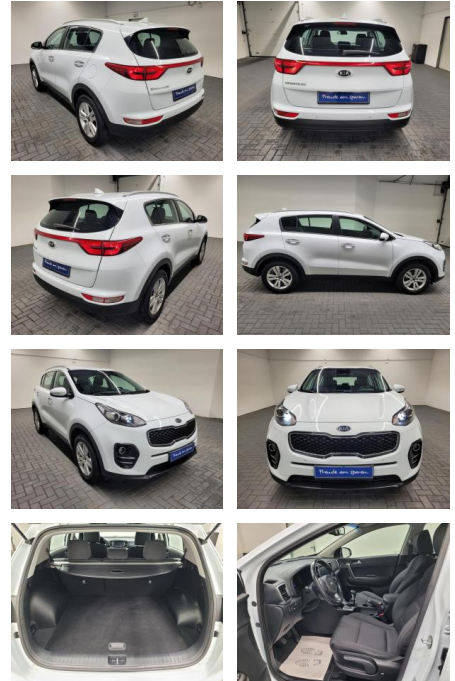

AM35-29507 **Angebotsnr.:**

Erstzulassung:	Kilometer:	Farbe:	Leistung:	Kraftstoffart:
03.01.2018	57.600		97 kW / 132 PS	Benzin

PREIS
23.860 €

FINANZIERUNGSBEISPIEL
Laufzeit: 72 Monate Anzahlung: 25 %
Basis-Finanzierung:* Mtl. Rate:
Zielraten-Finanzierung:** **152 €**