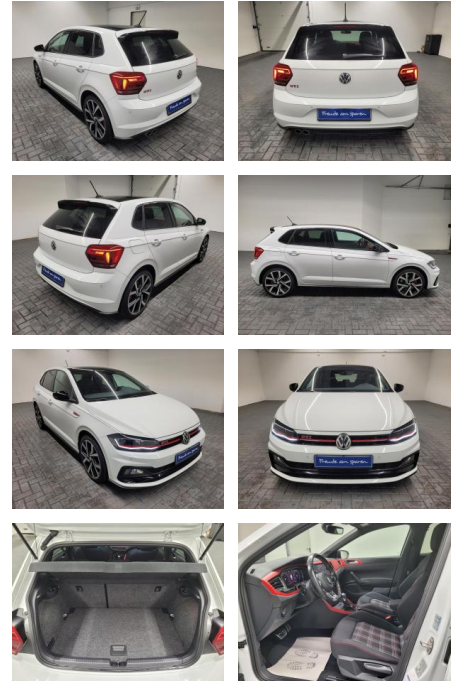

Ihr Ansprechpartner

Herr David Ständer
E-Mail: verkauf@reckordtstaender.de
Telefon: 05245 872016

Reckordt & Ständer
Beelener Straße 112 - 33442 Herzebrock-Clarholz - Tel.: 05245 / 872010

Volkswagen Polo GTI "LED/Navi/SHZ/PDC/Kam/18" "LM...

AM35-29514 **Angebotsnr.:**

Erstzulassung: 03.03.2020 **Kilometer:** 69.980 **Farbe:** **Leistung:** 147 kW / 200 PS **Kraftstoffart:** Benzin

PREIS
26.260 €

FINANZIERUNGSBEISPIEL
Laufzeit: 72 Monate Anzahlung: 25 %
Basis-Finanzierung:* Mtl. Rate:
Zielraten-Finanzierung:** **167 €**