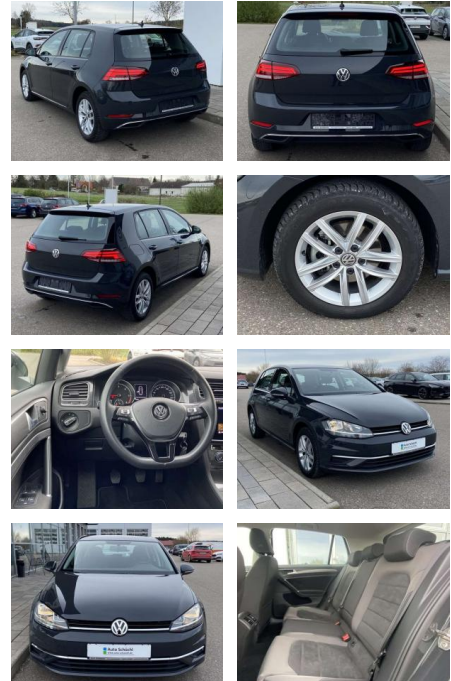

## Volkswagen Golf 1.6 TDI Comfortline ERGO-ACTIVE

SS00-088224 **Angebotsnr.:**

Erstzulassung:	Kilometer:	Farbe:	Leistung:	Kraftstoffart:
01.07.2019	15.828		85 kW / 116 PS	Benzin

**PREIS**  
**19.710 €**