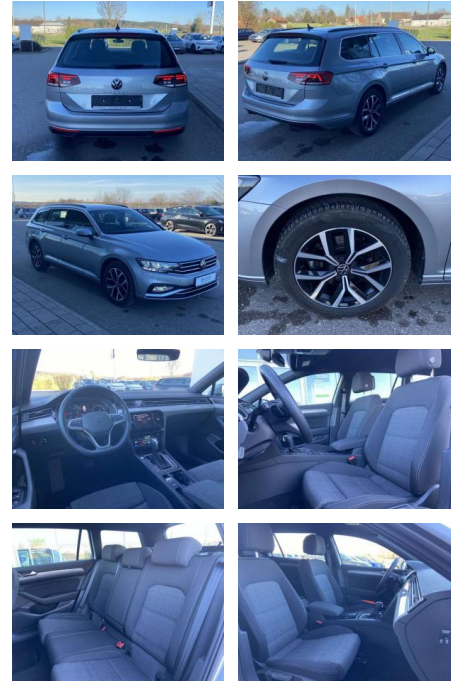

## Volkswagen Passat Variant 2.0 TDI DSG BUSINESS 1...

SS00-078110 **Angebotsnr.:**

**Erstzulassung:** 01.07.2022    **Kilometer:** 21.778    **Farbe:**    **Leistung:** 147 kW / 200 PS    **Kraftstoffart:** Benzin

### Interieur

- Multifunktions-Lederlenkrad mit Schaltwippen Sitzheizung vorne Innenspiegel automatisch abblendbar Mittelarmlehne vorne 2 Leseleuchten vorn Netztrennwand el. Lendenwirbelstütze Fahrersitz mit Massagefunktion Komfortsitze vorne Fußraumbeleuchtung ergoComfort-Sitz auf der Fahrerseite Kindersitzverankerung für Kindersitzsystem I-Size/ISOFIX