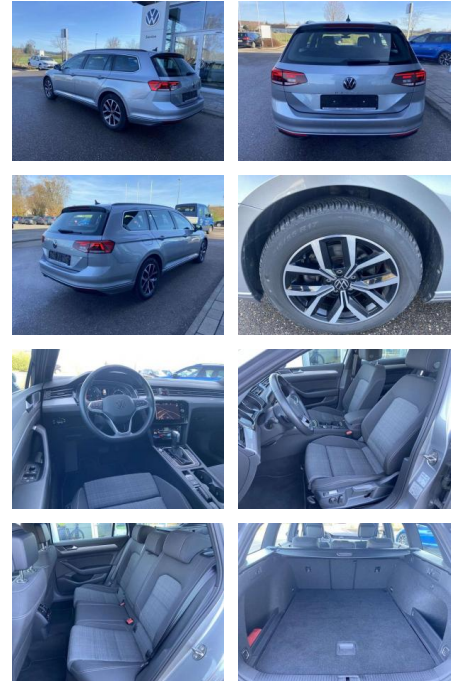

Ihr Ansprechpartner

Herr David Ständer
E-Mail: verkauf@reckordtstaender.de
Telefon: 05245 872016

Reckordt & Ständer
Beelener Straße 112 - 33442 Herzebrock-Clarholz - Tel.: 05245 / 872010

Volkswagen Passat Variant 2.0 TDI DSG BUSINESS A...

SS00-077254AAngebotsnr.:

Erstzulassung:	Kilometer:	Farbe:	Leistung:	Kraftstoffart:
01.07.2022	38.934		147 kW / 200 PS	Benzin

PREIS
32.800 €

FINANZIERUNGSBEISPIEL

Laufzeit: 72 Monate   Anzahlung: 25 %
Basis-Finanzierung:*   Mtl. Rate:
Zielraten-Finanzierung:** **208 €**

* Basisfinanzierung: Anzahlung: 8.200 Euro, Laufzeit: 72 Monate, Nettodarlehen: 24.600 Euro, Gesamtbetrag: 35.745 Euro, Zinssätze: 3.92% Sollz. (gebunden), 3.99% eff.
** Zielratenfinanzierung: Anzahlung: 8.200 Euro, Laufzeit: 72 Monate, Nettodarlehen: 24.600 Euro, Zielrate: 16.400 Euro, Gesamtbetrag: 36.890 Euro, Zinssätze: 3.92% Sollz. (gebunden), 3.99% eff.,

Vermittlung für: Santander Consumer Bank
Repräsentatives Beispiel gem. § 17 Abs. 4 PAngV. Diese Finanzierungsangebote sind Beispiele. Gerne ermitteln wir für Sie Ihr individuelles Angebot.

Ausstattung

Interieur

- Multifunktions-Lederlenkrad mit Schaltwippen Sitzheizung vorne Innenspiegel automatisch abblendbar Mittelarmlehne vorne 2 Leseleuchten vorn Netztrennwand el. Lendenwirbelstütze Fahrersitz mit Massagefunktion Komfortsitze vorne Fußraumbeleuchtung ergoComfort-Sitz auf der Fahrerseite Kindersitzverankerung für Kindersitzsystem I-Size/ISOFIX

- 2x hinten Farbe: Pyritsilber Metallic -Fr. 08:00-18:00 Uhr
- Samstags bis 16:00 Uhr geöffnet. Gerne beraten wir Sie über günstige Finanzierungsmodelle und nehmen Ihr derzeitiges Fahrzeug in Zahlung. www.auto-schuechl.de/finanzierung Vornutzung als Mietwagen. Irrtümer
- Änderungen oder Zwischenverkauf vorbehalten. www.auto-schuechl.de

Weiteres

- Rückfahrkamera abnehmbare Anhängerkupplung beheizbare Scheibenwaschdüsen vorne Dachreling el. Außenspiegel beheizbar und automatisch abblendbar Leichtmetallräder 17" Licht- und Sicht: LED-Scheinwerfer Tagfahrlicht LED-Heckleuchten Licht- und Regensensor Nebelscheinwerfer mit Abbieglicht
- Pakete: 7-Gang-DSG-Automatikgetriebe Business-Premium-Paket

STÄNDIG ÜBER 15.000 FAHRZEUGE IM BESTAND!