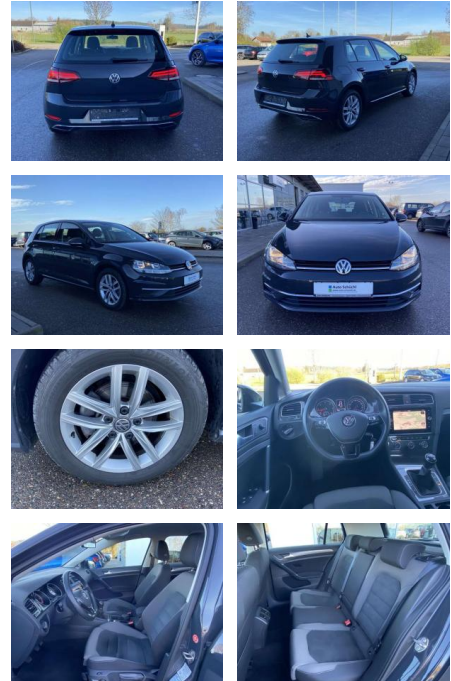

SS00-102009AAngebotsnr.:

Erstzulassung:	Kilometer:	Farbe:	Leistung:	Kraftstoffart:
01.07.2019	31.346		85 kW / 116 PS	Benzin

PREIS
20.130 €

FINANZIERUNGSBEISPIEL

Laufzeit: 72 Monate Anzahlung: 25 %
 Basis-Finanzierung:* Mtl. Rate:
 Zielraten-Finanzierung:** **128 €**

Interieur

- Sitzheizung vorne Mittelarmlehne vorne Kindersitzverankerung für Kindersitzsystem ISOFIX Rücksitzbanklehne geteilt umlegbar mit Mittelarmlehne ergoActive Sitz mit 14-Wege-Einstellung auf der Fahrerseite klimatisiertes Handschuhfach Sport-Komfortsitze vorne el. Lendenwirbelstütze Fahrersitz mit Massagefunktion Multifunktions-Lederlenkrad 2 Leseleuchten vorn und 2 hinten Make-Up Spiegel
- beleuchtet Vordersitze höhenverstellbar und Sitzneigungsverstellung Fahrersitz