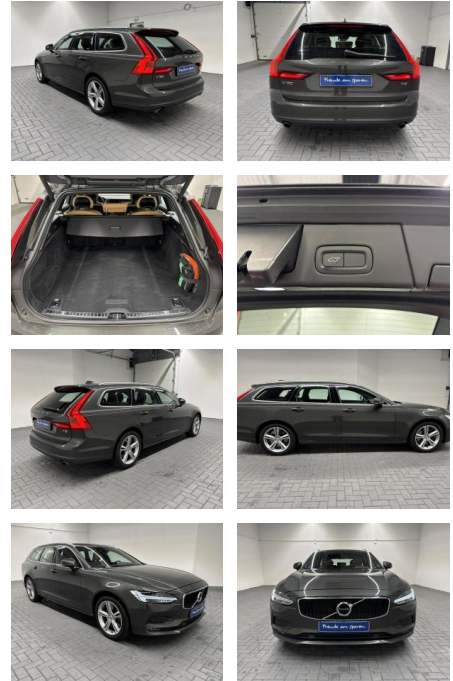

AM35-29441 **Angebotsnr.:**

Erstzulassung:	Kilometer:	Farbe:	Leistung:	Kraftstoffart:
20.10.2017	79.800		187 kW / 254 PS	Benzin

PREIS
33.050 €

FINANZIERUNGSBEISPIEL

Laufzeit: 72 Monate Anzahlung: 25 %
Basis-Finanzierung:* Mtl. Rate:
Zielraten-Finanzierung:** **210 €**