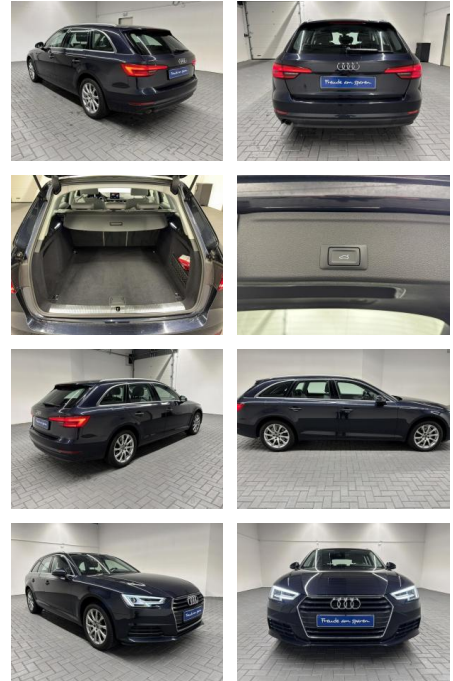

AM35-29456 **Angebotsnr.:**

Erstzulassung:	Kilometer:	Farbe:	Leistung:	Kraftstoffart:
08.12.2015	104.900		110 kW / 150 PS	Diesel

PREIS	FINANZIERUNGSBEISPIEL	
23.240 €	Laufzeit: 72 Monate	Anzahlung: 25 %
	Basis-Finanzierung:*	Mtl. Rate:
	Zielraten-Finanzierung:**	148 €