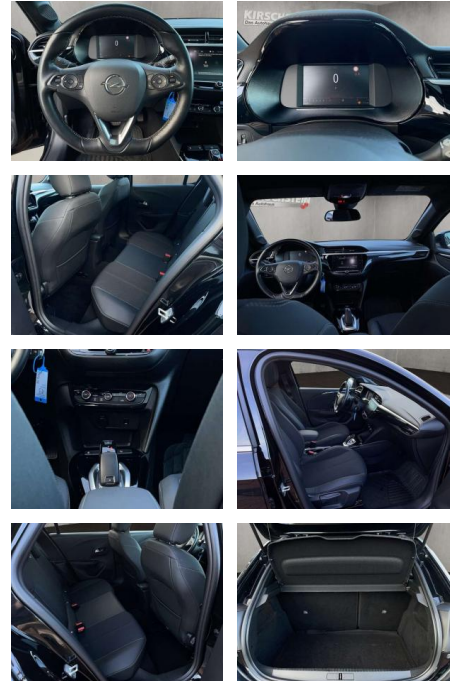

Ihr Ansprechpartner

Herr David Ständer
E-Mail: verkauf@reckordtstaender.de
Telefon: 05245 872016

Reckordt & Ständer
Beelener Straße 112 - 33442 Herzebrock-Clarholz - Tel.: 05245 / 872010

Opel Corsa ++LED+Tempomat+R.Kamera++

AK34-13_15573Angebotsnr.:

Erstzulassung:	Kilometer:	Farbe:	Leistung:	Kraftstoffart:
01.05.2022	21.341	Schwarz	74 kW / 101 PS	Benzin

PREIS
19.220 €

FINANZIERUNGSBEISPIEL

Laufzeit: 72 Monate   Anzahlung: 25 %
Basis-Finanzierung:*   Mtl. Rate:
Zielraten-Finanzierung:** **122 €**

* Basisfinanzierung: Anzahlung: 4.805 Euro, Laufzeit: 72 Monate, Nettodarlehen: 14.415 Euro, Gesamtbetrag: 20.945 Euro, Zinssätze: 3.92% Sollz. (gebunden), 3.99% eff.
** Zielratenfinanzierung: Anzahlung: 4.805 Euro, Laufzeit: 72 Monate, Nettodarlehen: 14.415 Euro, Zielrate: 9.610 Euro, Gesamtbetrag: 21.616 Euro, Zinssätze: 3.92% Sollz. (gebunden), 3.99% eff.,

Vermittlung für: Santander Consumer Bank
Repräsentatives Beispiel gem. § 17 Abs. 4 PAngV. Diese Finanzierungsangebote sind Beispiele. Gerne ermitteln wir für Sie Ihr individuelles Angebot.

Ausstattung

Weiteres

- Scheinwerfer LED Sitzheizung vorn Rückfahrkamera mit 180° Umgebungsansicht Panoramadach (Glas) DAB-Tuner (Radioempfang digital) LM-Felgen 7x17 (5-Doppelspeichen)
- Bicolor
- Black) Geschwindigkeits-Regelanlage (Tempomat) inkl. Geschwindigkeits-Begrenzeranlage Fahrassistenten-System: Spurhalteassistent Fahrassistenten-System: Verkehrszeichenerkennung Fahrassistenten-System: Müdigkeitserkennungs-Sensor Isofix-Aufnahmen für Kindersitz an Beifahrersitz Isofix-Aufnahmen für Kindersitz an Rücksitz Bremsassistent Parkpilotsystem hinten Nebelscheinwerfer LED Wärmeschutzverglasung hinten abgedunkelt (Solar-Protect)

- Hill Start Assist) Fahrassistenten-System: Fernlichtassistent Farbdisplay (7 Zoll) Fensterheber elektrisch vorn + hinten Fensterheber vorn elektr. mit Einklemmschutz Gepäckraumbeleuchtung (LED) Geschwindigkeits-Regelanlage (Tempomat) Getriebe Automatik - mit Start-/Stop (8-Stufen) Heckleuchten LED Heckscheibenwischer Innenausstattung: Dekorleisten Silber / Schwarz (Grau) Innenspiegel mit Abblendautomatik Karosserie: 5-türig Klimaautomatik Kopf-Airbag-System Kraftstofftank 40 Ltr. Lenkrad (Sport/Leder - 3-Speichen • unten abgeflacht) mit Multifunktion Lenksäule (Lenkrad) verstellbar Leseleuchten vorn (2) Leuchtweitenregelung Metallic-/Mineraleffekt-Lackierung Mittelarmlehne vorn mit Ablagefach Motor 1

- 2 Ltr. - 74 kW Nebelschlussleuchte Otto-Partikelfilter (OPF) Reifen-Reparaturkit Rücksitzbank geteilt/klappbar (60:40) Schadstoffarm nach Abgasnorm Euro 6d Scheibenwischer mit Regensensor Seitenairstoff mit Regensensor Stoff / Ledernachbildung Start/Stop-Anlage Stoßfänger Wagenfarbe Tagfahrlicht LED Türgriffe außen Wagenfarbe Türgriffe innen verchromt Warnanlage für Sicherheitsgurt
- Beifahrerseite Warnanlage für Sicherheitsgurt
- Fahrerseite Warnanlage für Sicherheitsgurte hinten Trotz sorgfältiger Eingabe und Prüfung sind Fehler und Irrtümer nicht ausgeschlossen. Änderungen und Zwischenverkauf vorbehalten.