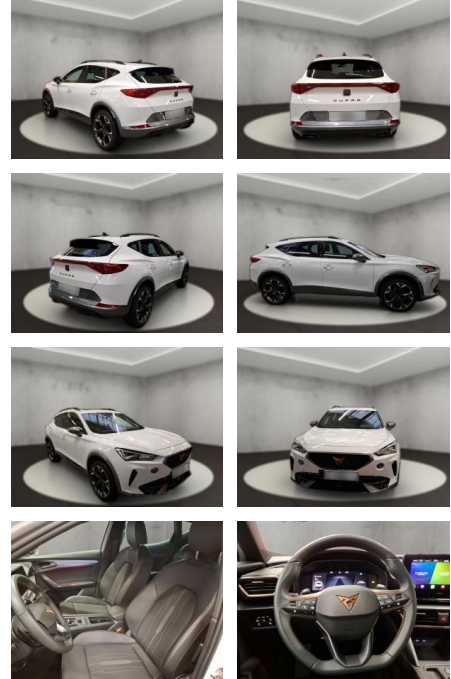

## Cupra Formentor

AH54-11711 **Angebotsnr.:**

Erstzulassung:	Kilometer:	Farbe:	Leistung:	Kraftstoffart:
19.06.2023	38.534	Weiß	110 kW / 150 PS	Benzin

**PREIS**  
**29.430 €**