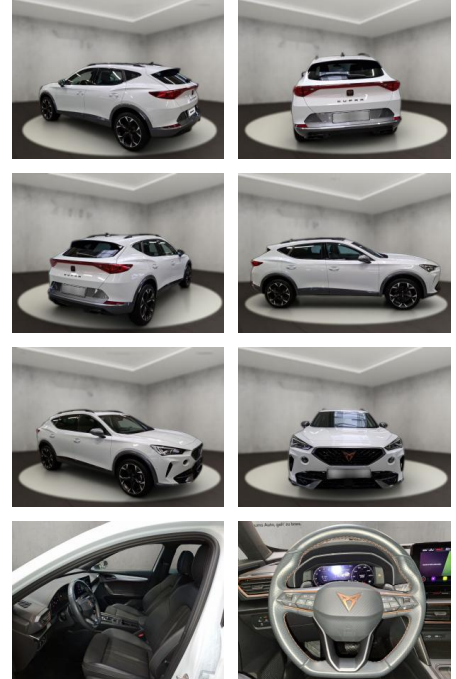

Erstzulassung:	Kilometer:	Farbe:	Leistung:	Kraftstoffart:
12.06.2023	28.662	Weiß	110 kW / 150 PS	Benzin

PREIS	FINANZIERUNGSBEISPIEL	
29.320 €	Laufzeit: 72 Monate	Anzahlung: 25 %
	Basis-Finanzierung:**	Mtl. Rate:
	Zielraten-Finanzierung:**	186 €