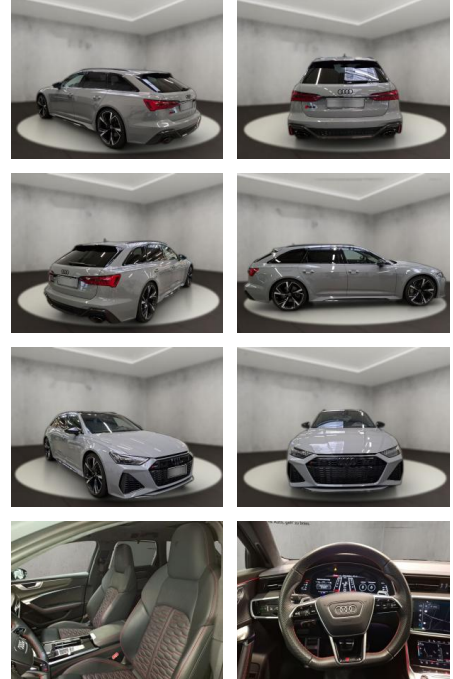

AH54-11557 **Angebotsnr.:**

Erstzulassung:	Kilometer:	Farbe:	Leistung:	Kraftstoffart:
08.11.2022	46.796	Grau	441 kW / 600 PS	Benzin

PREIS
120.790 €

FINANZIERUNGSBEISPIEL
Laufzeit: 72 Monate Anzahlung: 25 %
Basis-Finanzierung:* Mtl. Rate:
Zielraten-Finanzierung:** **767 €**