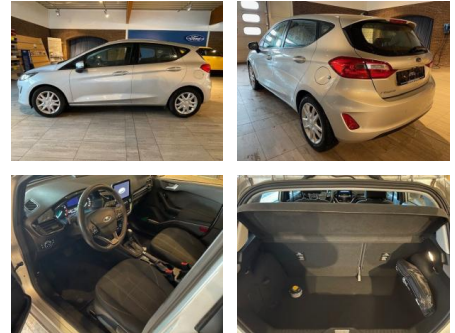

AH32-KJ59898Angebotsnr.:

Erstzulassung:	Kilometer:	Farbe:	Leistung:	Kraftstoffart:
01.01.2020	43.200	Silber	74 kW / 101 PS	Benzin

PREIS
16.640 €

FINANZIERUNGSBEISPIEL

Laufzeit: 72 Monate Anzahlung: 25 %
Basis-Finanzierung:* Mtl. Rate:
Zielraten-Finanzierung:** **106 €**