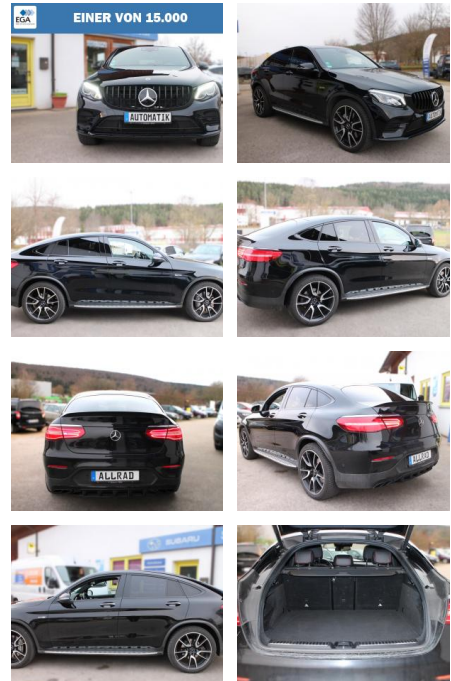

**Mercedes-Benz GLC 43 AMG 4Matic \*Leder\*Sitzlüft...**

DA04-ED2411-33130011

Erstzulassung:	Kilometer:	Farbe:	Leistung:	Kraftstoffart:
09.05.2019	147.000	Schwarz	270 kW / 367 PS	Benzin

<b>PREIS</b> <b>42.100 €</b>	<b>FINANZIERUNGSBEISPIEL</b>	
	Laufzeit: 72 Monate	Anzahlung: 25 %
	Basis-Finanzierung:**	Mtl. Rate:
	Zielraten-Finanzierung:**	<b>267 €</b>

**Ausstattung**

**Besonderheiten**

- 1 Jahr Garantie auf Motor und Getriebe
- Gerne nehmen wir Ihr Fahrzeug in Zahlung
- Finanzierung auch ohne Anzahlung möglich
- Nichtraucherfahrzeug
- Winterkomplettträger auf Leichtmetallfelgen (Reifen MICHELIN neu)
- **SONDERAUSSTATTUNG**
- Ambiente-Beleuchtung
- AMG Optik-Paket
- Fahrassistenz-System: Fernlichtassistent Adaptiv
- Fahrassistenz-System: Verkehrs-Informations-System Live Traffic
- Innenausstattung: Edelholz Esche. schwarz
- Keyless-Go-Paket (Keyless-Go Startanlage und Zentralverriegelung - Heckdeckel öffnen+schließen - automatisch)