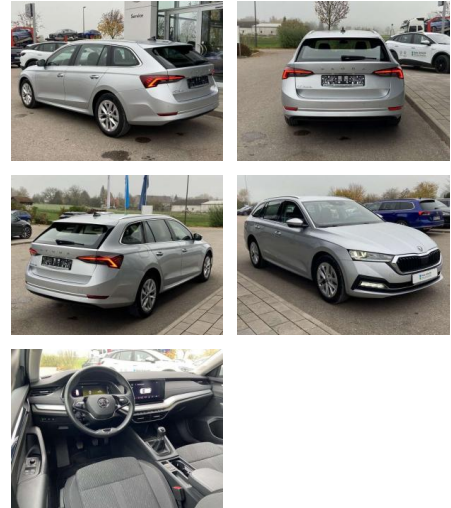

Ihr Ansprechpartner

Herr David Ständer
E-Mail: verkauf@reckordtstaender.de
Telefon: 05245 872016

Reckordt & Ständer
Beelener Straße 112 - 33442 Herzebrock-Clarholz - Tel.: 05245 / 872010

Skoda Octavia Combi 2.0 TDI Style First

SS00-036147AAngebotsnr.:

Erstzulassung:	Kilometer:	Farbe:	Leistung:	Kraftstoffart:
01.08.2020	46.609	Silber	85 kW / 116 PS	Benzin

PREIS
23.530 €

FINANZIERUNGSBEISPIEL

Laufzeit: 72 Monate Anzahlung: 25 %
Basis-Finanzierung:* Mtl. Rate:
Zielraten-Finanzierung:** **149 €**