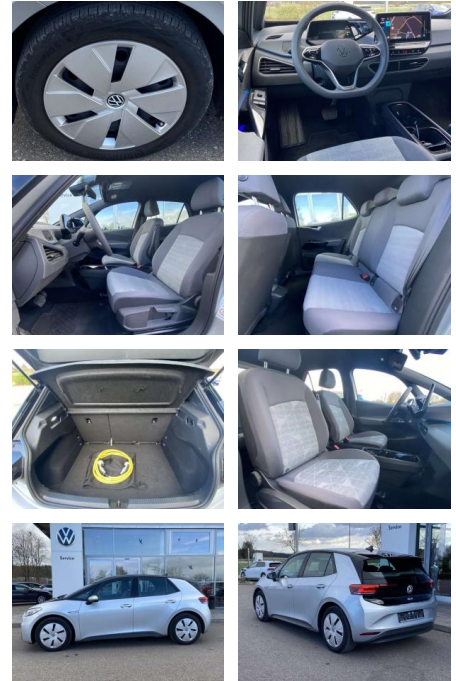

Ihr Ansprechpartner

Herr David Ständer
E-Mail: verkauf@reckordtstaender.de
Telefon: 05245 872016

Reckordt & Ständer
Beelener Straße 112 - 33442 Herzebrock-Clarholz - Tel.: 05245 / 872010

Volkswagen ID.3 Pro NAVI+LED+CCS+APP-CONNECT+PDC

SS00-084504 **Angebotsnr.:**